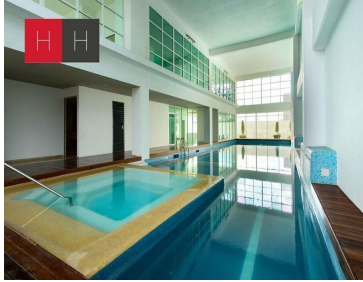

DATOS DEL VENDEDOR

Nombre: puebla@househunter.mx

Teléfono:222 290 2990

¡ENCONTRAMOS EL LUGAR PERFECTO PARA TI!

www.pinmx.com