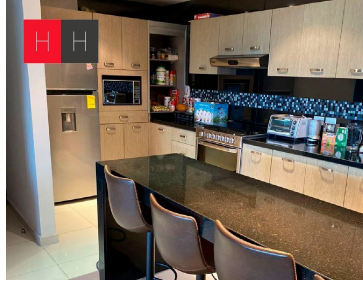

DATOS DEL VENDEDOR

Nombre: puebla@househunter.mx

Teléfono:222 290 2990

¡ENCONTRAMOS EL LUGAR PERFECTO PARA TI!

www.pinmx.com