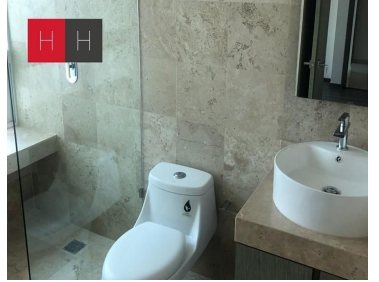

DATOS DEL VENDEDOR

Nombre: puebla@househunter.mx

Teléfono:222 290 2990

¡ENCONTRAMOS EL LUGAR PERFECTO PARA TI!

www.pinmx.com