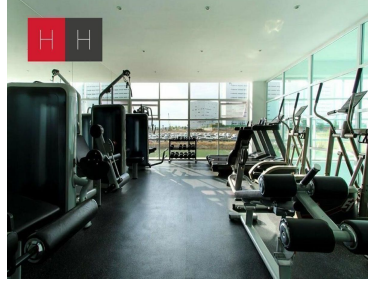

DATOS DEL VENDEDOR

Nombre: puebla@househunter.mx

Teléfono:222 290 2990

¡ENCONTRAMOS EL LUGAR PERFECTO PARA TI!

www.pinmx.com