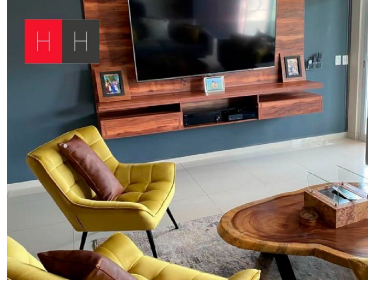

DATOS DEL VENDEDOR

Nombre: puebla@househunter.mx

Teléfono:222 290 2990

¡ENCONTRAMOS EL LUGAR PERFECTO PARA TI!

www.pinmx.com