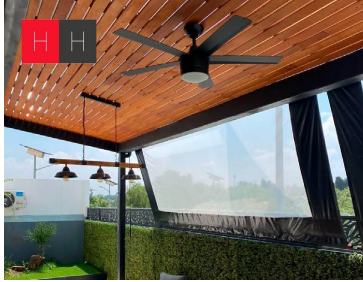

DATOS DEL VENDEDOR

Nombre: puebla@househunter.mx

Teléfono:222 290 2990

¡ENCONTRAMOS EL LUGAR PERFECTO PARA TI!

www.pinmx.com