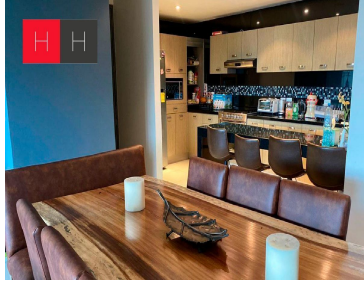

DATOS DEL VENDEDOR

Nombre: puebla@househunter.mx

Teléfono:222 290 2990

¡ENCONTRAMOS EL LUGAR PERFECTO PARA TI!

www.pinmx.com