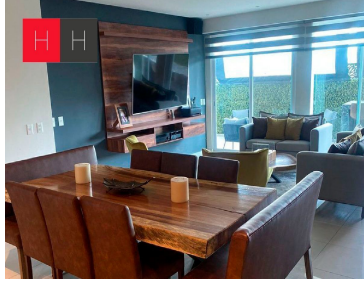

DATOS DEL VENDEDOR

Nombre: puebla@househunter.mx

Teléfono:222 290 2990

¡ENCONTRAMOS EL LUGAR PERFECTO PARA TI!

www.pinmx.com