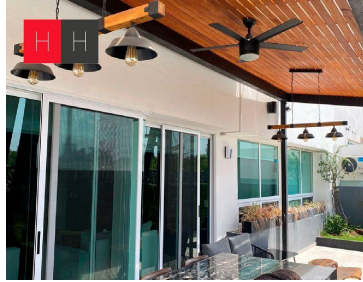

DATOS DEL VENDEDOR

Nombre: puebla@househunter.mx

Teléfono:222 290 2990

¡ENCONTRAMOS EL LUGAR PERFECTO PARA TI!

www.pinmx.com