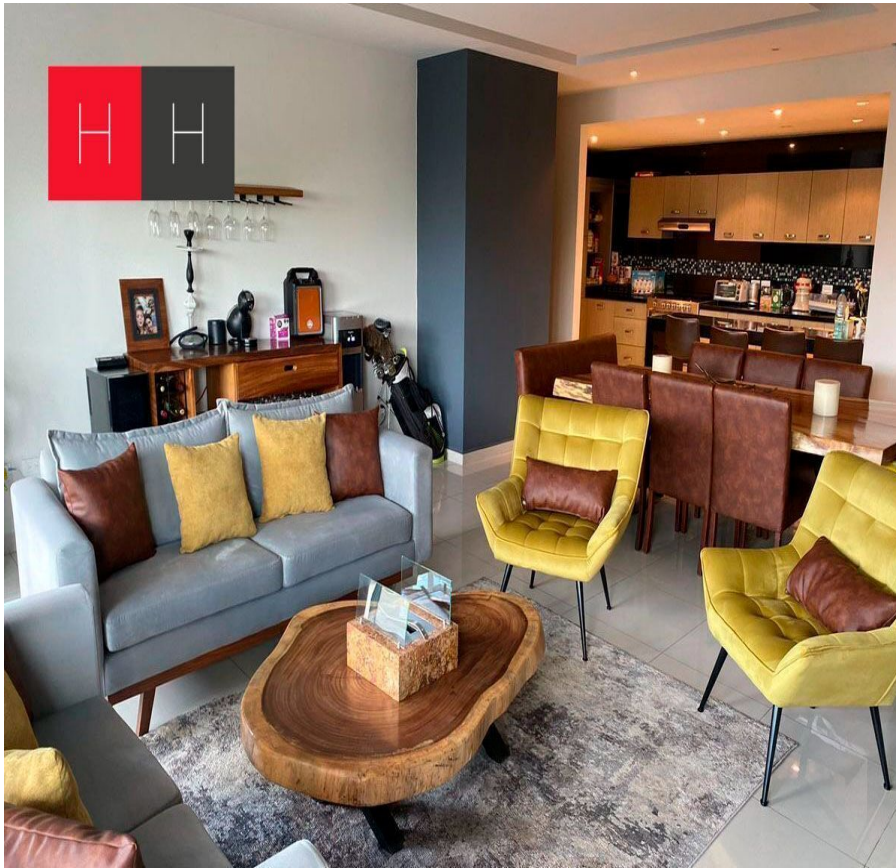

¡ENCONTRAMOS EL LUGAR PERFECTO PARA TI!

Código:
13431

$ 5,580,000.00 MXN

¡ENCONTRAMOS EL LUGAR PERFECTO PARA TI!

Departamento en venta zona Atlixcayolt

Calle: Col: Corredor Comercial Desarrollo Atlixcayotl,
Puebla, Puebla

COMENTARIOS DEL VENDEDOR

Vive Vertical en Torre Arts en la zona de mas plusvalia en Puebla a 5 minutos de la Plaza comercial Angelopolis, y zona Atlixcayolt. Departamento en planta baja con 2 habitaciones cada una con su baño completo, medio baño de visitas , sala - comedor , amplia cocina equipada con barra de granito, hermosa terraza de 50 mts . Puedes vivir y disfrutar al maximo sus areas deportivas y sociales ,espacios que se distinguen por su diseño y buen gusto, como alberca con carril de nado, cancha de tenis, gimnasio, vapor, jacuzzi, cancha de padel, salon de eventos , terraza con vista a los volcanes, Lobby, Ludoteca, Juegos infantiles y chapoteadero. Cuenta con vigilancia 24hrs, circuito cerrado y 2 elevadores. EasyBroker ID: EB-JW8147

2 2 186.00 2