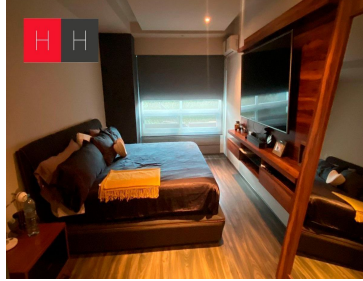

DATOS DEL VENDEDOR

Nombre: puebla@househunter.mx

Teléfono:222 290 2990

¡ENCONTRAMOS EL LUGAR PERFECTO PARA TI!

www.pinmx.com