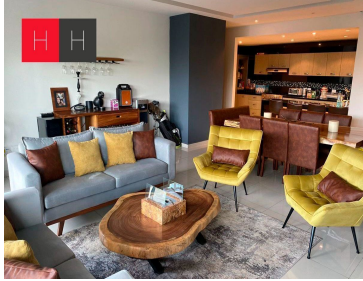

DATOS DEL VENDEDOR

Nombre: puebla@househunter.mx

Teléfono:222 290 2990

¡ENCONTRAMOS EL LUGAR PERFECTO PARA TI!

www.pinmx.com