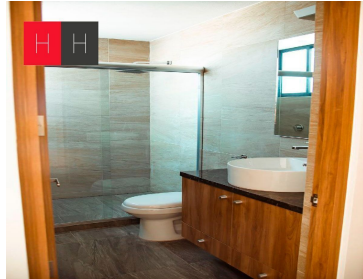

DATOS DEL VENDEDOR

Nombre: puebla@househunter.mx

Teléfono:222 290 2990

¡ENCONTRAMOS EL LUGAR PERFECTO PARA TI!

www.pinmx.com