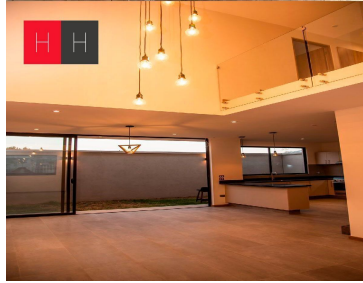

DATOS DEL VENDEDOR

Nombre: puebla@househunter.mx

Teléfono:222 290 2990

¡ENCONTRAMOS EL LUGAR PERFECTO PARA TI!

www.pinmx.com