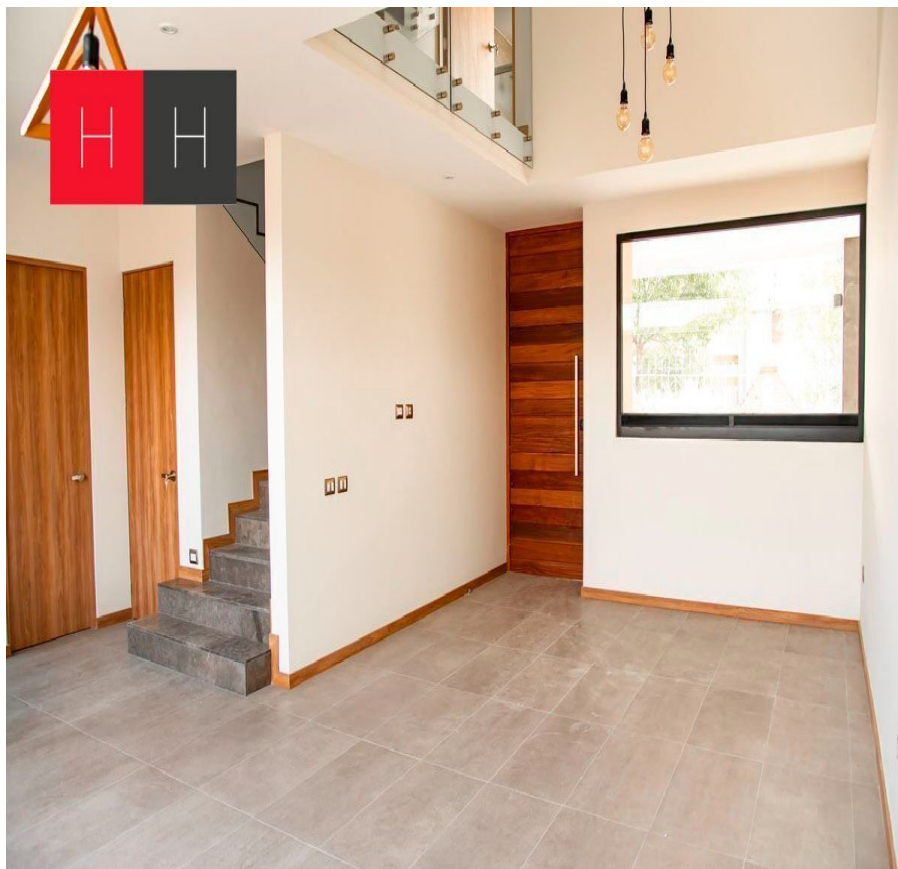

¡ENCONTRAMOS EL LUGAR PERFECTO PARA TI!

Código:  
13429

\$ 7,848,190.00 MXN

¡ENCONTRAMOS EL LUGAR PERFECTO PARA TI!

**Casa en Preventa Zona Zavaleta**  
**Calle: Col: Santa Cruz Buenavista,**  
**Puebla, Puebla**

### COMENTARIOS DEL VENDEDOR

Residencia en Preventa en fraccionamiento cerrado con excelentes vialidades en zona camino real a cholula , 3 minutos de Zavaleta y 5 minutos del Periferico. La casa se ubica en un terreno en esquina, Cuenta con espacios amplios , cómodos y funcionales, acabados de granito, cantera , marmol, cristal templado, pisos de madera en recamaras, gas natural, cochera para 3 autos,, sala a doble altura , comedor, amplia cocina equipada con barra de granito area de alacena , jardin y area de lavado. 2do nivel, 3 recamaras , todas con baño cada una , la principal con walking closet. 3 er nivel , sala de tv, baño completo, estudio o 4 ta recamara, cuarto de servicio con baño completo y closet, area de tendido , Roof garden con Pergola y vista a los volcanes. Precios sujetos a cambio sin previo aviso. EasyBroker ID: EB-IK9812