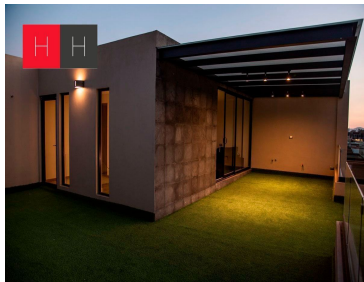

DATOS DEL VENDEDOR

Nombre: puebla@househunter.mx

Teléfono:222 290 2990

¡ENCONTRAMOS EL LUGAR PERFECTO PARA TI!

www.pinmx.com