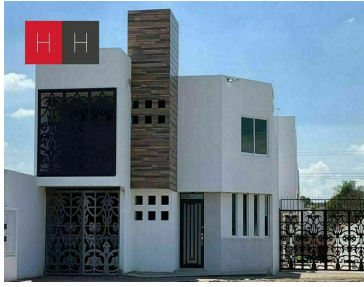

¡ENCONTRAMOS EL LUGAR PERFECTO PARA TI!

www.pinmx.com