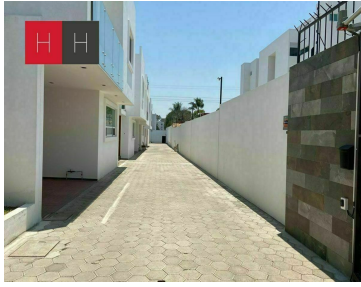

¡ENCONTRAMOS EL LUGAR PERFECTO PARA TI!

www.pinmx.com