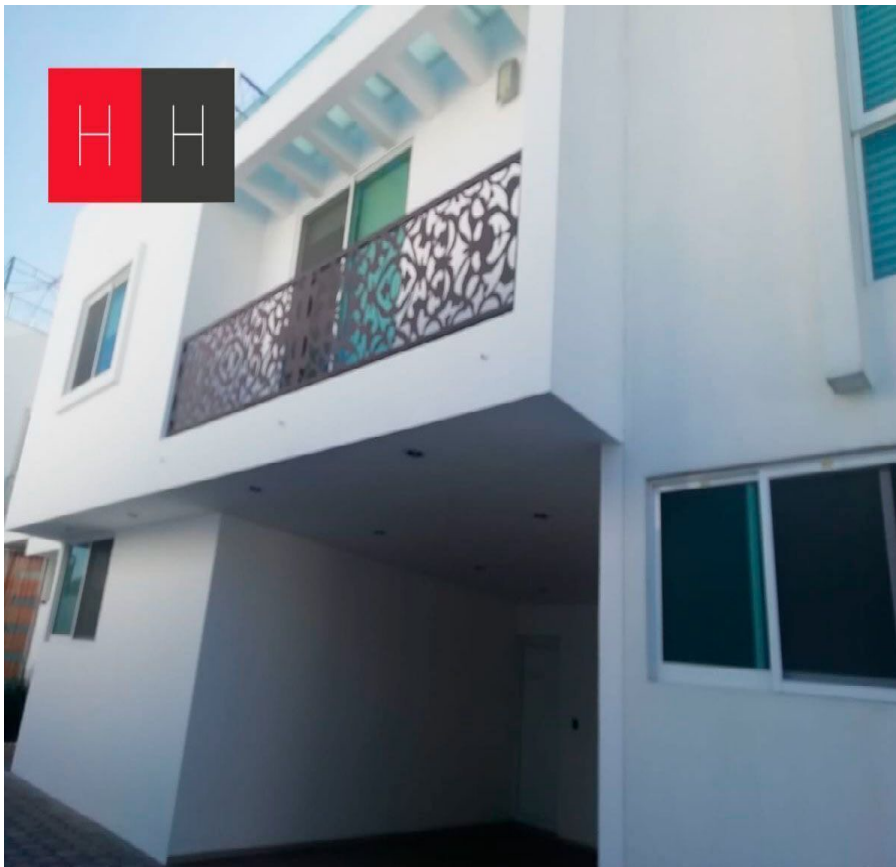

¡ENCONTRAMOS EL LUGAR PERFECTO PARA TI!

Código:  
13423

\$ 2,450,000.00 MXN

¡ENCONTRAMOS EL LUGAR PERFECTO PARA TI!

### Casa en venta Ampliación Momoxpan

**Calle:** Calle del Ferrocarril **Col:** Ampliación Momoxpan,  
San Pedro Cholula, Puebla

#### COMENTARIOS DEL VENDEDOR

Casa ubicada en fraccionamiento cerrado de seis casas, acceso con portón eléctrico, área común con canchita de futbol, en primer nivel sala, comedor, cocina integral abierta con amplia alacena y bodega, patio de servicio, medio baño, en segundo nivel, tres recamaras muy amplias, la principal con baño y vestidor, las secundarias con closets y comparten baño, tercer nivel roof garden con tarja, asador, parrilla, medio baño y pérgola. cuenta con sistema de seguridad (malla electrificada y alarma). la casa cuenta con mosquiteros. EasyBroker ID: EB-JX9754