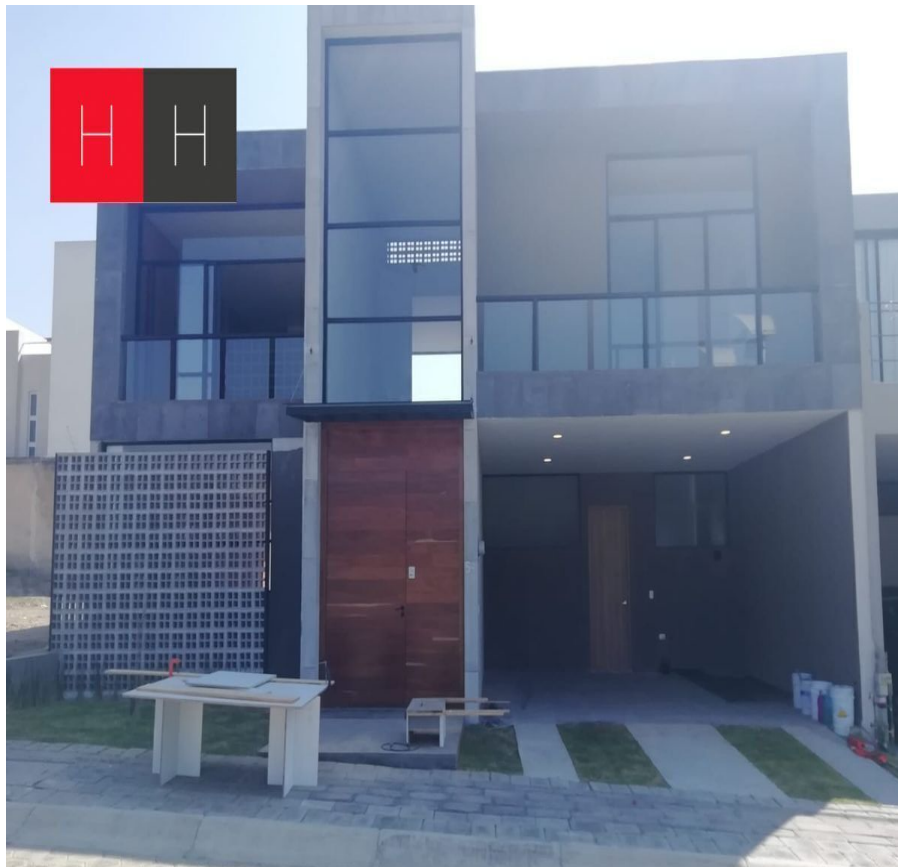

¡ENCONTRAMOS EL LUGAR PERFECTO PARA TI!

Código:
13422

\$ 5,850,000.00 MXN

¡ENCONTRAMOS EL LUGAR PERFECTO PARA TI!

Casa en Venta en Residencial Quetzalcóatl en la Recta a Cholula

Calle: Col: Quetzalli,
San Andrés Cholula, Puebla

COMENTARIOS DEL VENDEDOR

Casa en venta en exclusivo residencial en Lateral Recta a Cholula, cuenta con vigilancia 24/7, cámaras de vigilancia, áreas infantiles, la propiedad consta de estacionamiento techado para dos autos, amplio jardín, (40Mts aprox.) cocina integral, concepto abierto, medio baño de visitas, sala y comedor muy amplias con vista al jardín, cuarto de servicio con baño propio y entrada independiente, cuarto de lavado, recibidor a doble altura con ventanales, la casa tiene techos muy amplios lo que da sensación de amplitud y frescura, en segundo nivel, sala de tv, tres amplias recamaras con baño cada una, terraza, closets y la principal con vestidor. Entrada de luz natural en toda la casa.