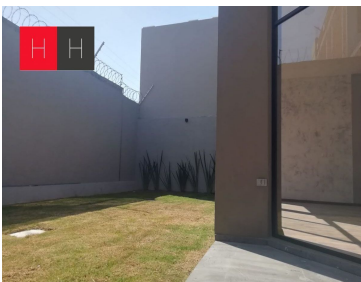

DATOS DEL VENDEDOR

Nombre: puebla@househunter.mx

Teléfono: 222 290 2990

¡ENCONTRAMOS EL LUGAR PERFECTO PARA TI!

www.pinmx.com