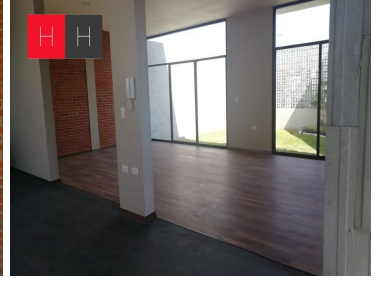

¡ENCONTRAMOS EL LUGAR PERFECTO PARA TI!

www.pinmx.com