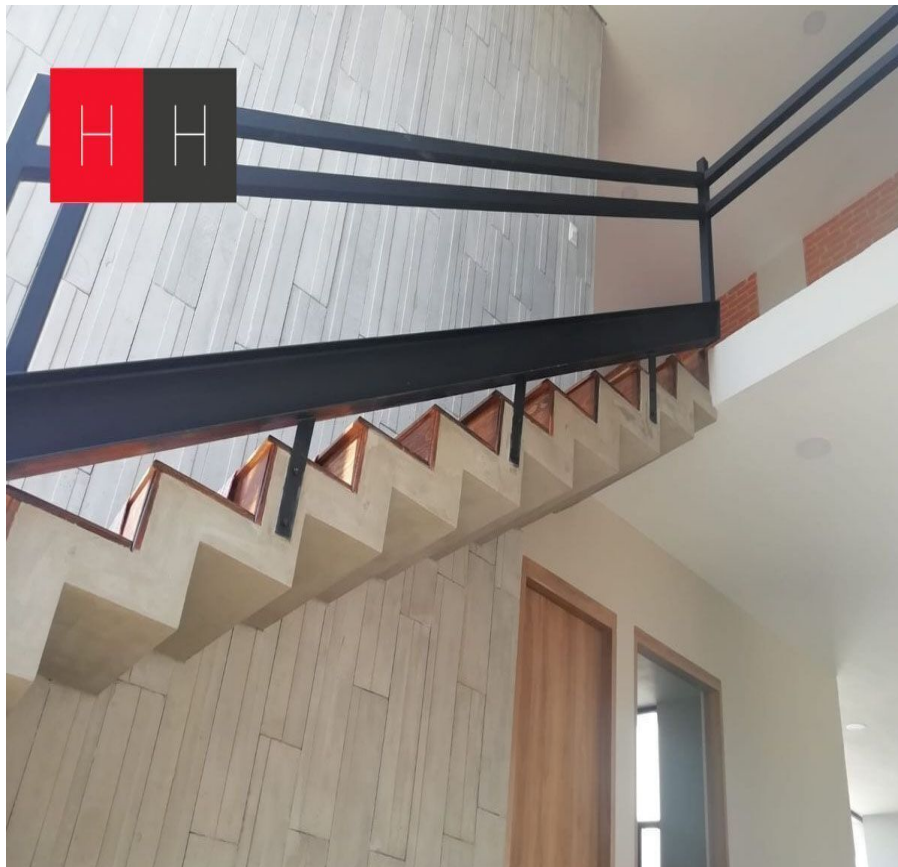

¡ENCONTRAMOS EL LUGAR PERFECTO PARA TI!

Código:
13421

\$ 6,000,000.00 MXN

¡ENCONTRAMOS EL LUGAR PERFECTO PARA TI!

casa en venta en Residencial Quetzalcóatl

Calle: Quetzalcoatl **Col:** Quetzalli,
San Andrés Cholula, Puebla

COMENTARIOS DEL VENDEDOR

Hermosa residencia en esquina en exclusivo residencial ubicado en lateral recta a Cholula, zona cercana a vías rápidas de comunicación universidades, zonas comerciales. La propiedad consta de entrada a doble altura con amplios ventanales, sala y comedor amplios con vista al jardín, cocina semi abierta, baño de visitas ,cuarto de lavado, cuarto de servicios con baño completo y closet con entrada independiente, en segundo nivel área de tv, tres recamaras con baño completo cada una, terrazas, closets, y vestidor. El residencial cuenta con áreas de juegos infantiles y seguridad 24/7, cámaras de vigilancia y portero. EasyBroker ID: EB-MA0597