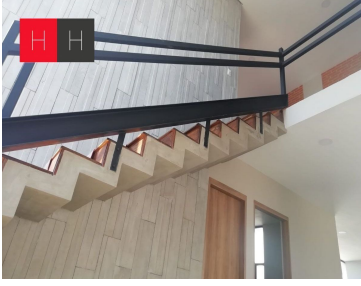

¡ENCONTRAMOS EL LUGAR PERFECTO PARA TI!

www.pinmx.com