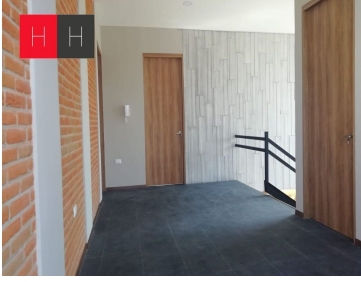

¡ENCONTRAMOS EL LUGAR PERFECTO PARA TI!

www.pinmx.com