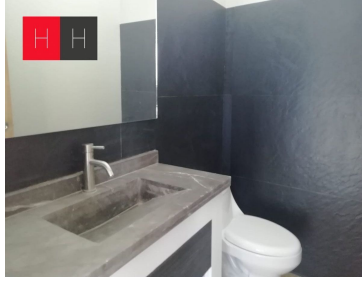

¡ENCONTRAMOS EL LUGAR PERFECTO PARA TI!

www.pinmx.com