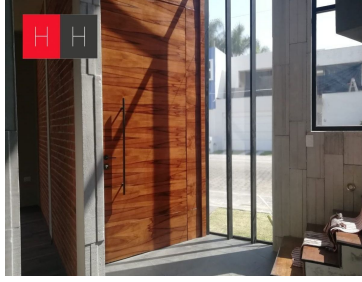

¡ENCONTRAMOS EL LUGAR PERFECTO PARA TI!

www.pinmx.com