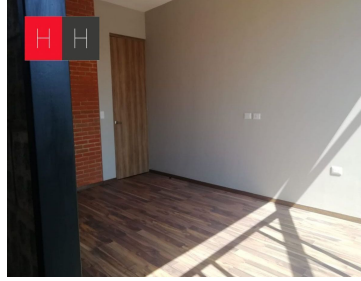

¡ENCONTRAMOS EL LUGAR PERFECTO PARA TI!

www.pinmx.com