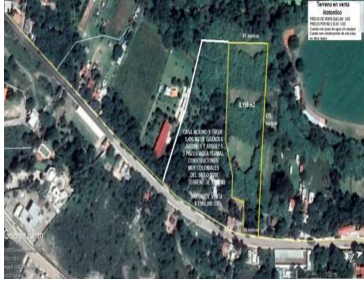

¡ENCONTRAMOS EL LUGAR PERFECTO PARA TI!

www.pinmx.com