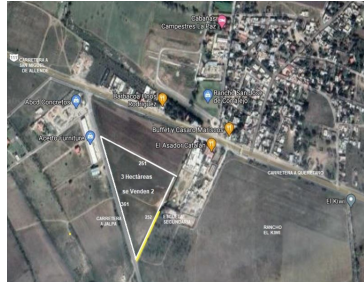

¡ENCONTRAMOS EL LUGAR PERFECTO PARA TI!

www.pinmex.com