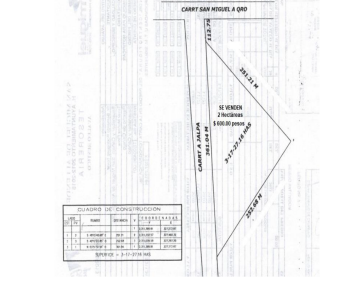

¡ENCONTRAMOS EL LUGAR PERFECTO PARA TI!

www.pinmex.com