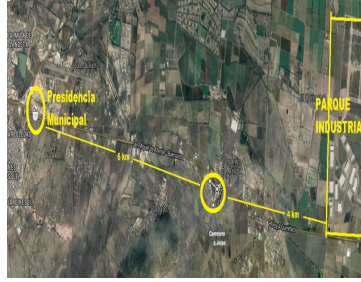

¡ENCONTRAMOS EL LUGAR PERFECTO PARA TI!

www.pinmex.com