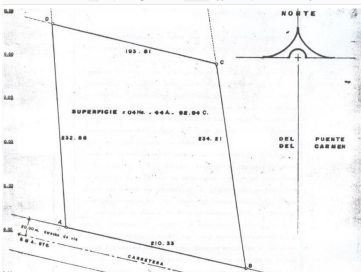

¡ENCONTRAMOS EL LUGAR PERFECTO PARA TI!

www.pinnmx.com