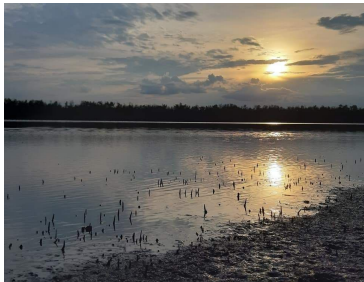

DATOS DEL VENDEDOR

Nombre: info@resma.mx

Teléfono:415 145 1367

¡ENCONTRAMOS EL LUGAR PERFECTO PARA TI!

www.pinmx.com