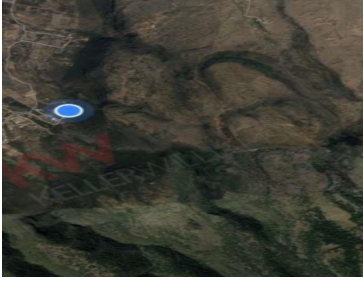

¡ENCONTRAMOS EL LUGAR PERFECTO PARA TI!

www.pinnmx.com