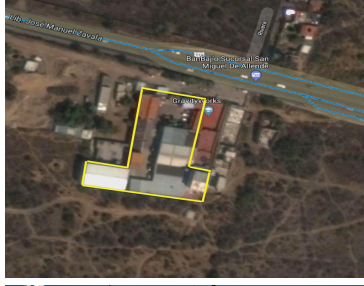

¡ENCONTRAMOS EL LUGAR PERFECTO PARA TI!

www.pinmx.com