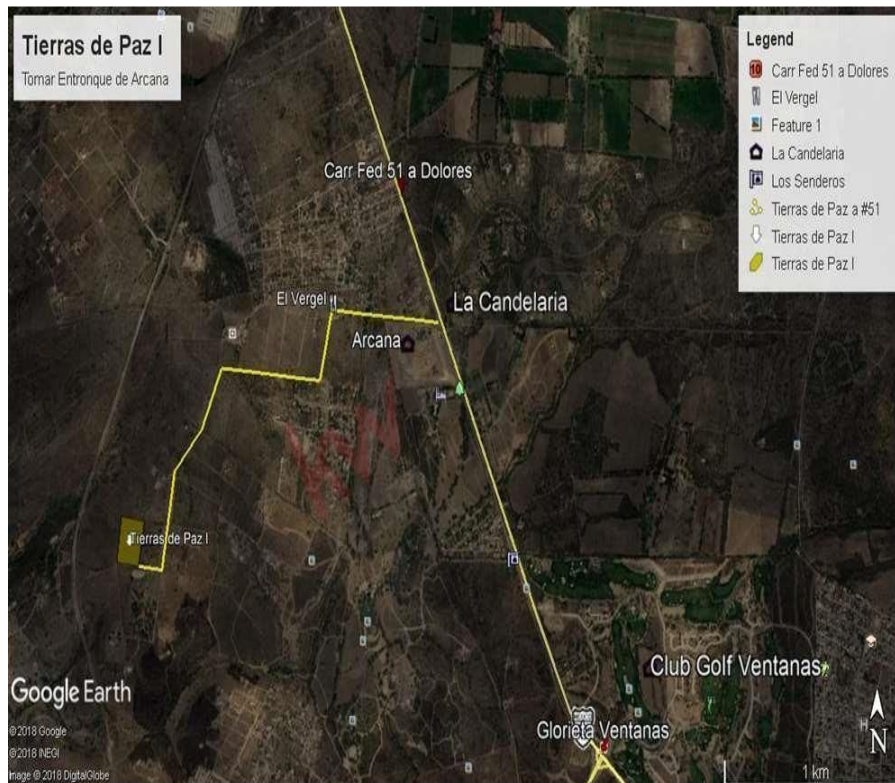

¡ENCONTRAMOS EL LUGAR PERFECTO PARA TI!

Código:
13117

$ 650.00 MXN

¡ENCONTRAMOS EL LUGAR PERFECTO PARA TI!

Tierras de Paz en Venta, en San Miguel de Allende

Calle: Tierras de Paz **Col:** La Candelaria,
San Miguel de Allende, Guanajuato

COMENTARIOS DEL VENDEDOR

Extraordinarias vistas en San Miguel. 15 Lotes rústicos a la venta con acceso a Luz, al frente del acceso principal. Aparta el tuyo antes de que vuelen. Está localizado a 10 minutos del Entronque de la Carretera Federal #111, frente a La Candelaria, detrás del Vergel (Tienda Orgánica). Los terrenos son ideales para construir una casa de campo sobre una superficie de 1,250 m² y 2,200 m²; donde tendrás muchas áreas verdes para tener un bello jardín, huerto, vergel y tener mucha luz en tu vida. Llámanos y te mostraremos el ideal. El terreno se encuentra subdividido de la siguiente forma: 13 terrenos de 1,250 m² y 2 terrenos de 2,200 m². Cooperative Agent. EasyBroker ID: EB-EI2036

0
0
0.00