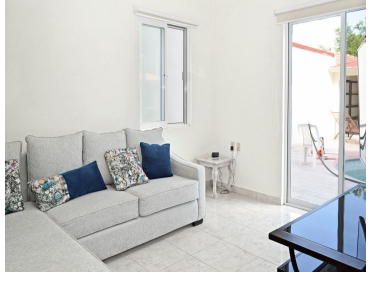

¡ENCONTRAMOS EL LUGAR PERFECTO PARA TI!