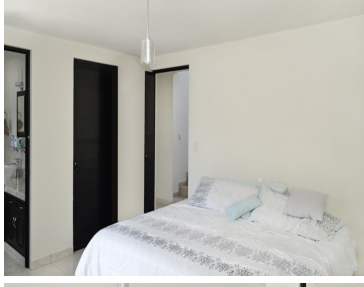

¡ENCONTRAMOS EL LUGAR PERFECTO PARA TI!