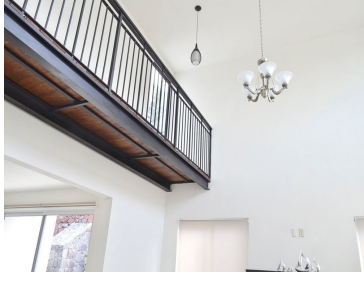

¡ENCONTRAMOS EL LUGAR PERFECTO PARA TI!