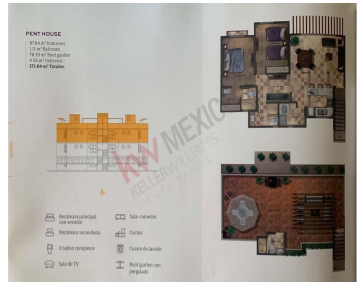

DATOS DEL VENDEDOR

Nombre: info@resma.mx

Teléfono:415 145 1367

¡ENCONTRAMOS EL LUGAR PERFECTO PARA TI!

www.pinmx.com