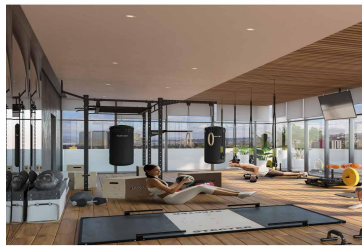

C - Una Recámara (Opción a tipo Estudio)

Área: 66 m²
Por nivel: 7
Total por torre: 21