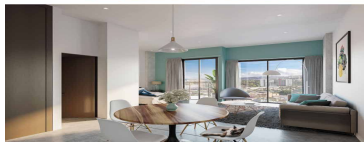

DATOS DEL VENDEDOR

Nombre: inmueblesartegui@gmail.com

Télefono: +526644930575

¡ENCONTRAMOS EL LUGAR PERFECTO PARA TI!

Hi TIJUANA

A - Dos Recámaras

Área: 99 m²
Por nivel: 8
Total por torre: 20

Hi TIJUANA

B - Una Recámara (Opción a tipo Estudio)

Área: 66 m²
Por nivel: 7
Total por torre: 14

C - Una Recámara (Opción a tipo Estudio)

Área: 66 m²
Por nivel: 7
Total por torre: 21

Hi TIJUANA

Proyectos desarrollados por ULBADA

www.pinmx.com