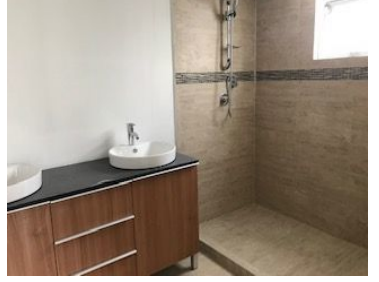

¡ENCONTRAMOS EL LUGAR PERFECTO PARA TI!

www.pinmx.com