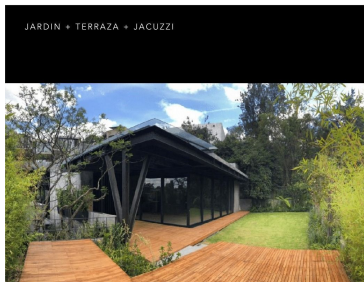

DATOS DEL VENDEDOR

Nombre: ventashazinmobiliaria@gmail

Télefono:5510789759

¡ENCONTRAMOS EL LUGAR PERFECTO PARA TI!

www.pinmx.com