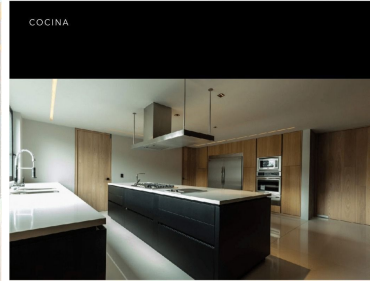

DATOS DEL VENDEDOR

Nombre: ventashazinmobiliaria@gmail

Télefono:5510789759

¡ENCONTRAMOS EL LUGAR PERFECTO PARA TI!

www.pinmx.com