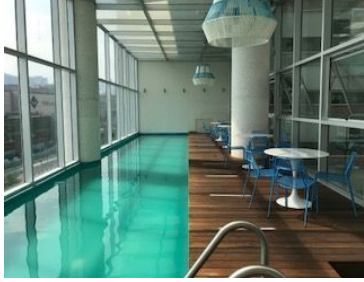

¡ENCONTRAMOS EL LUGAR PERFECTO PARA TI!

www.pinmx.com