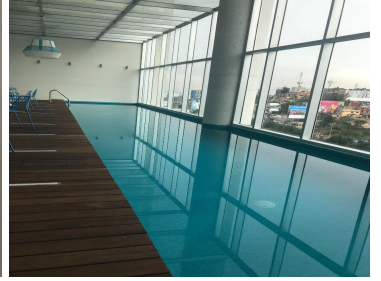

¡ENCONTRAMOS EL LUGAR PERFECTO PARA TI!

www.pinmx.com