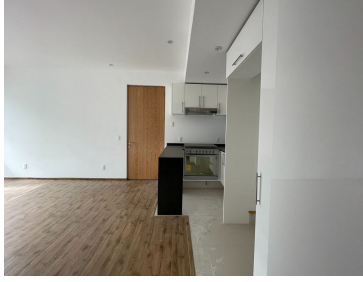

¡ENCONTRAMOS EL LUGAR PERFECTO PARA TI!

www.pinmx.com