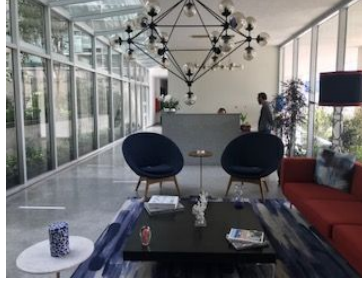

¡ENCONTRAMOS EL LUGAR PERFECTO PARA TI!

www.pinmx.com