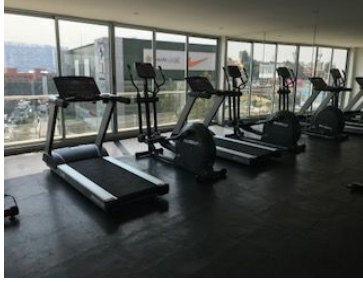

¡ENCONTRAMOS EL LUGAR PERFECTO PARA TI!

www.pinmx.com