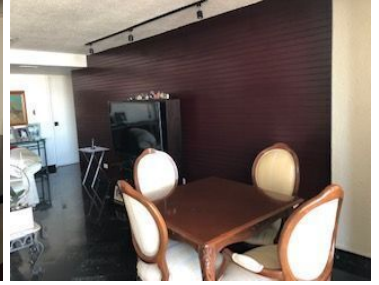

¡ENCONTRAMOS EL LUGAR PERFECTO PARA TI!

www.pinmx.com