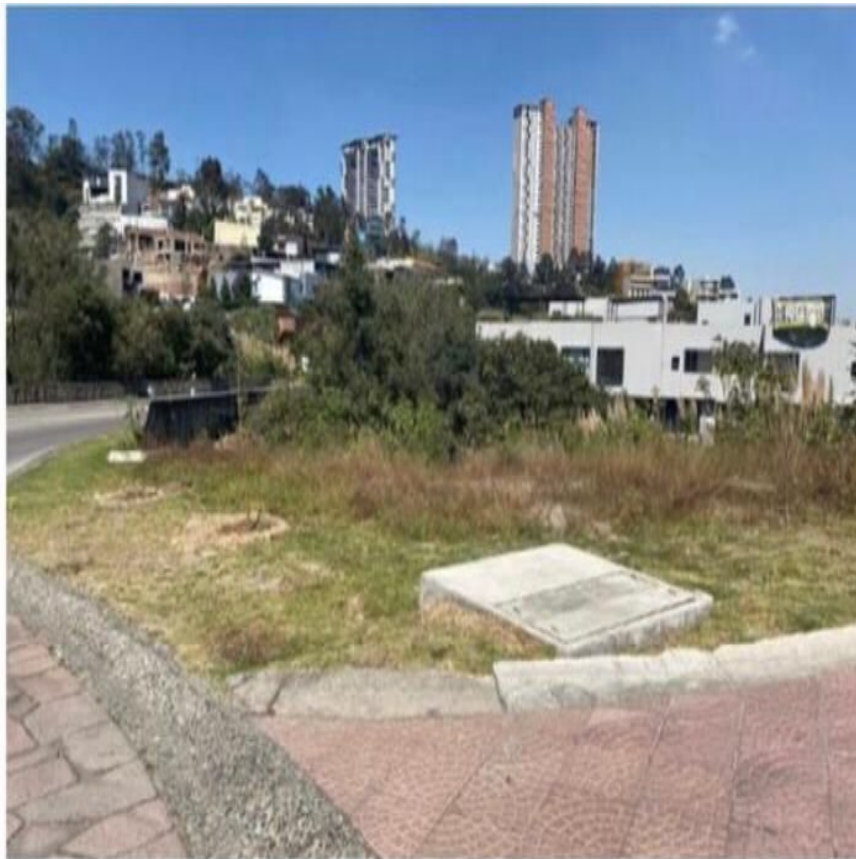

¡ENCONTRAMOS EL LUGAR PERFECTO PARA TI!

Código:
13000

$ 12,990,000.00 MXN

¡ENCONTRAMOS EL LUGAR PERFECTO PARA TI!

TERRENO EN VENTA EN BOSQUE REAL

Calle: Privada del Ensueño **Col:** Bosque Real,
Huixquilucan, México

COMENTARIOS DEL VENDEDOR

EXCELENTE TERRENO EN BOSQUE REAL UBICACION PRIVILEGIADA EN ESQUINA! CUENTA CON TODOS LOS SERVICIOS BASICOS, PERMISOS Y CON PROYECTO PARA CONSTRUCCION DE VIVIENDA POR SI EL CLIENTE LO QUIERE UTILIZAR USO DE SUELO HABITACIONAL UNIFAMILIAR FORMA DEL TERRENO CASI RECTANGULAR 640.06 M2 TERRENO TOTAL 36.76 M2 DE LARGO 18.89 M2 DE FONDO 18.82 M2 (FRENTE 1) 31.93 M2 (FRENTE 2) SEGURIDAD 24 HORAS. EasyBroker ID: EB-MC7902

0 0 0.00

DATOS DEL VENDEDOR

Nombre: ventashazinmobiliaria@gmail.com

Télefono:5510789759