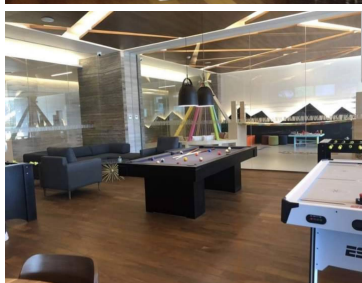

DATOS DEL VENDEDOR

Nombre: ventashazinmobiliaria@gmail

Télefono:5510789759

¡ENCONTRAMOS EL LUGAR PERFECTO PARA TI!

www.pinmx.com