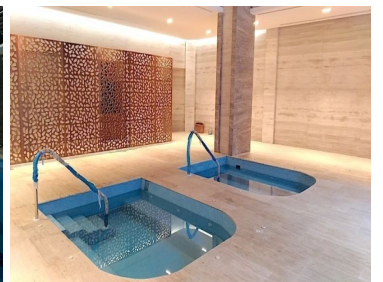

DATOS DEL VENDEDOR

Nombre: ventashazinmobiliaria@gmail

Télefono:5510789759

¡ENCONTRAMOS EL LUGAR PERFECTO PARA TI!

www.pinmx.com