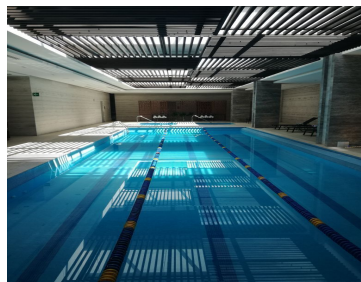

DATOS DEL VENDEDOR

Nombre: ventashazinmobiliaria@gmail

Télefono:5510789759

¡ENCONTRAMOS EL LUGAR PERFECTO PARA TI!

www.pinmx.com