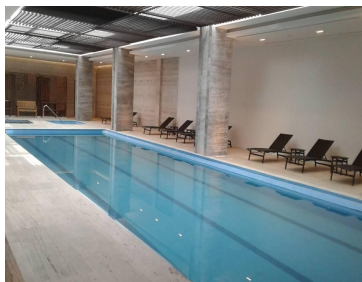

DATOS DEL VENDEDOR

Nombre: ventashazinmobiliaria@gmail

Télefono:5510789759

¡ENCONTRAMOS EL LUGAR PERFECTO PARA TI!

www.pinmx.com