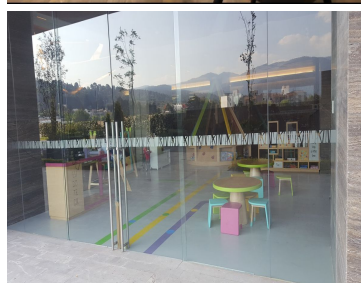

DATOS DEL VENDEDOR

Nombre: ventashazinmobiliaria@gmail

Télefono:5510789759

¡ENCONTRAMOS EL LUGAR PERFECTO PARA TI!

www.pinmx.com