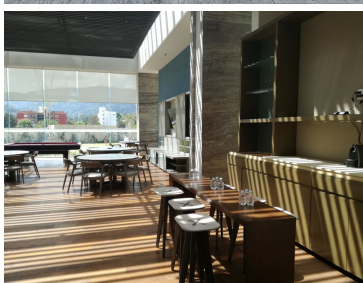

DATOS DEL VENDEDOR

Nombre: ventashazinmobiliaria@gmail

Télefono:5510789759

¡ENCONTRAMOS EL LUGAR PERFECTO PARA TI!

www.pinmx.com