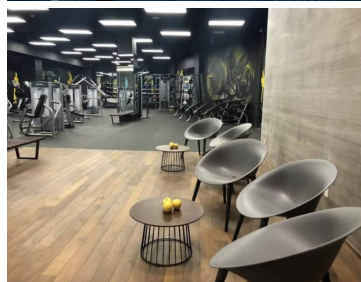

DATOS DEL VENDEDOR

Nombre: ventashazinmobiliaria@gmail

Télefono:5510789759

¡ENCONTRAMOS EL LUGAR PERFECTO PARA TI!

www.pinmx.com