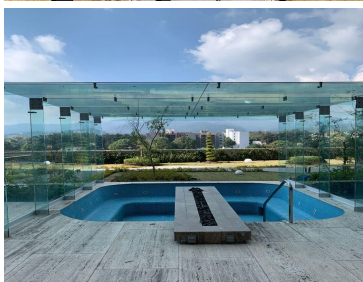

DATOS DEL VENDEDOR

Nombre: ventashazinmobiliaria@gmail

Télefono:5510789759

¡ENCONTRAMOS EL LUGAR PERFECTO PARA TI!

www.pinmx.com