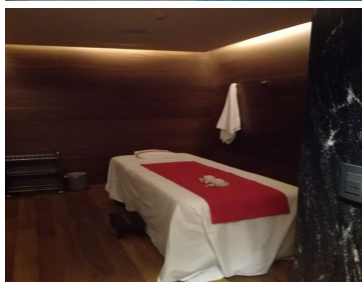

DATOS DEL VENDEDOR

Nombre: ventashazinmobiliaria@gmail

Télefono:5510789759

¡ENCONTRAMOS EL LUGAR PERFECTO PARA TI!

www.pinmx.com