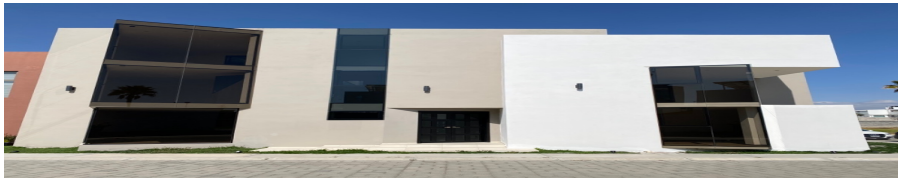

¡ENCONTRAMOS EL LUGAR PERFECTO PARA TI!

Código:
12936

\$ 6,500,000.00 MXN

¡ENCONTRAMOS EL LUGAR PERFECTO PARA TI!

Casa de lujo en Zona Plateada

Calle: Col: Zona Plateada,
Pachuca de Soto, Hidalgo

COMENTARIOS DEL VENDEDOR

Hermosa casa de lujo en esquina y frente a área verde en privada Mina Alsacia en fraccionamiento Camino Real de Pachuca en Zona Plateada, una de las zonas más exclusivas y la de mayor plusvalía de Pachuca. Ubicada en zona comercial, cercana a bancos, cines, restaurantes, escuelas, bancos, bares, gasolineras, supermercados, hospitales, farmacias, entre otros. - Planta baja: Cochera para 2 autos, sala, área de bar, comedor, cocina equipada con isla, medio baño y jardín interno. - Primer nivel: Recámara principal con vestidor y baño, recámara secundaria con vestidor y baño, y family room. - Segundo nivel: Segunda recámara secundaria con vestidor y baño, cuarto de servicio con baño, cuarto de lavado y patio de tendido. EasyBroker ID: EB-JE0308