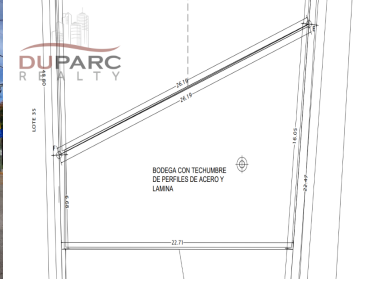

¡ENCONTRAMOS EL LUGAR PERFECTO PARA TI!

www.pinmx.com