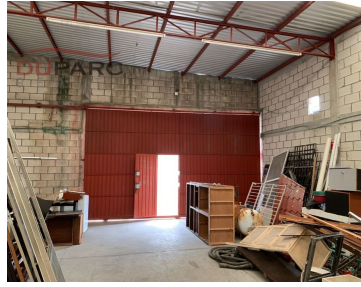

¡ENCONTRAMOS EL LUGAR PERFECTO PARA TI!

www.pinmx.com