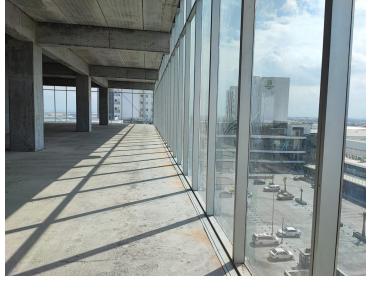

¡ENCONTRAMOS EL LUGAR PERFECTO PARA TI!

www.pinmx.com