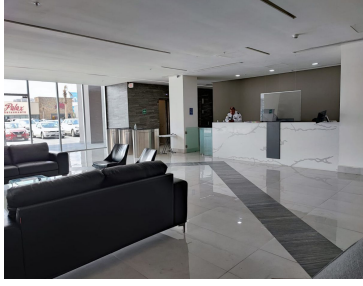

¡ENCONTRAMOS EL LUGAR PERFECTO PARA TI!

www.pinmx.com