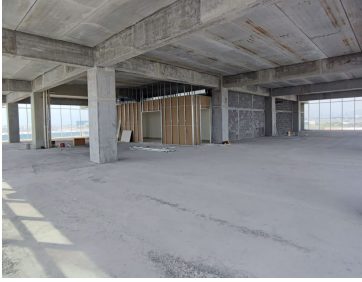

¡ENCONTRAMOS EL LUGAR PERFECTO PARA TI!

www.pinmx.com