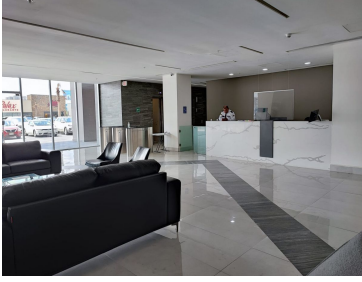

¡ENCONTRAMOS EL LUGAR PERFECTO PARA TI!

www.pinmx.com