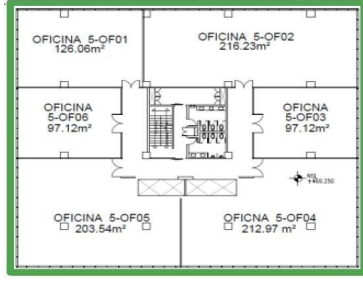

¡ENCONTRAMOS EL LUGAR PERFECTO PARA TI!

www.pinmx.com