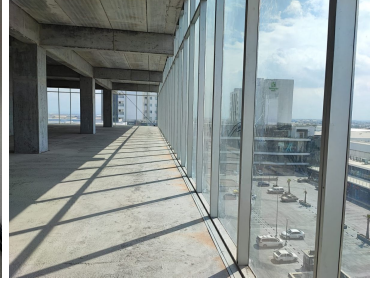

¡ENCONTRAMOS EL LUGAR PERFECTO PARA TI!

www.pinmx.com