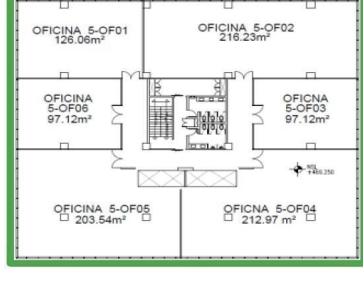

¡ENCONTRAMOS EL LUGAR PERFECTO PARA TI!

www.pinmx.com