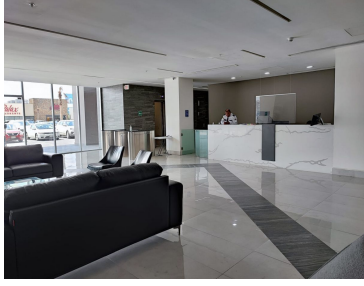

¡ENCONTRAMOS EL LUGAR PERFECTO PARA TI!

www.pinmx.com