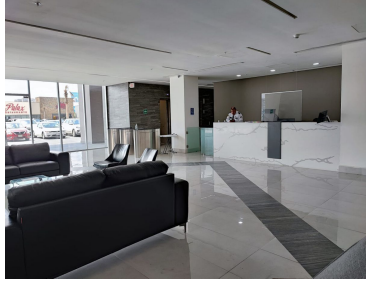

¡ENCONTRAMOS EL LUGAR PERFECTO PARA TI!

www.pinmx.com