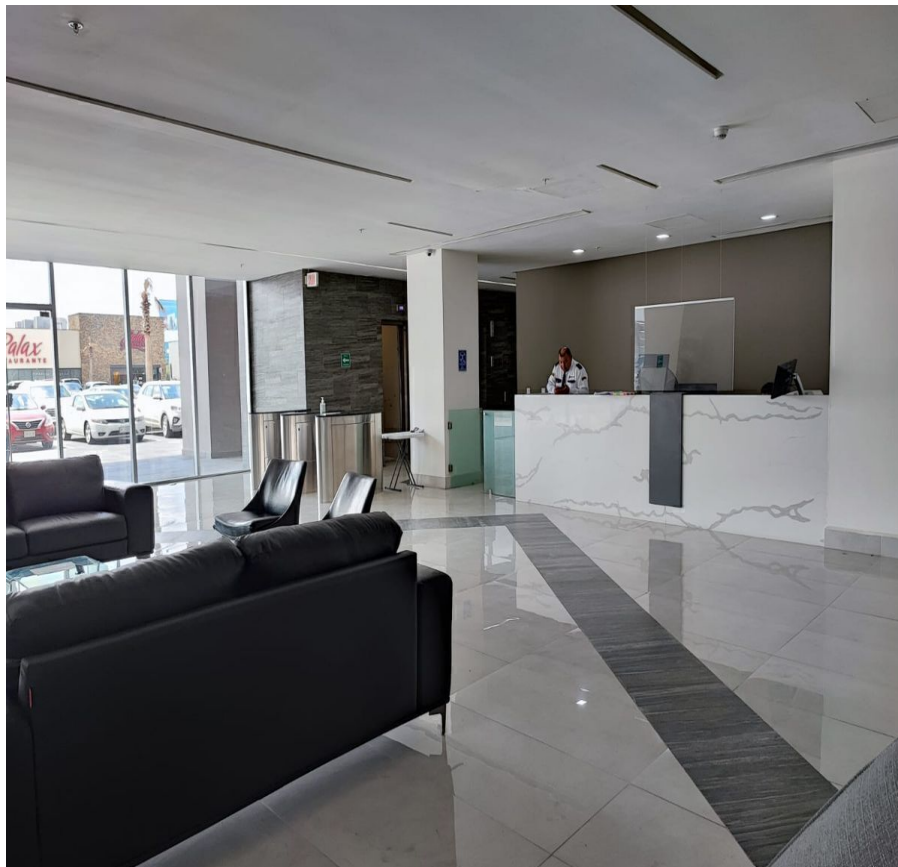

¡ENCONTRAMOS EL LUGAR PERFECTO PARA TI!

Código:
12869

\$ 62,000.00 MXN

¡ENCONTRAMOS EL LUGAR PERFECTO PARA TI!

Oficina en renta sobre Miguel Alemán, Apodaca N.L.

Calle: Col: El Milagro,
Apodaca, Nuevo León

COMENTARIOS DEL VENDEDOR

Oficina en renta con excelente ubicación en proyecto de usos mixtos sobre Av. Miguel Alemán, Apodaca NL. Área: 212.97 m2 4 cajones de estacionamiento. Parque industrial Milimex 8 niveles de oficinas, lobby, controles de acceso, estacionamiento exclusivo y elevadores de alta eficiencia. EasyBroker ID: EB-LR7774