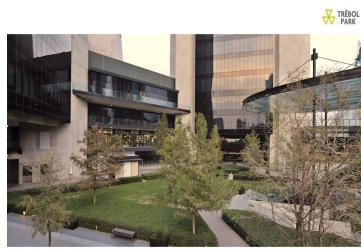

DATOS DEL VENDEDOR

Nombre: industrial@gavenida.com

Télefono:8115723043

¡ENCONTRAMOS EL LUGAR PERFECTO PARA TI!

www.pinmx.com