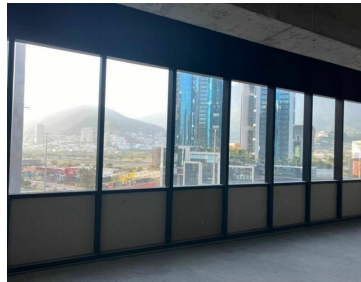

DATOS DEL VENDEDOR

Nombre: industrial@gavenida.com

Télefono:8115723043

¡ENCONTRAMOS EL LUGAR PERFECTO PARA TI!

www.pinmx.com