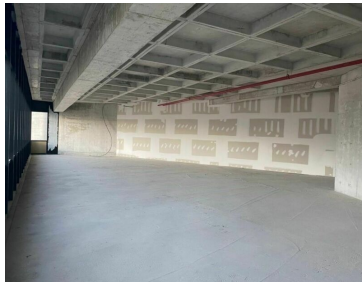

DATOS DEL VENDEDOR

Nombre: industrial@gavenida.com

Télefono:8115723043

¡ENCONTRAMOS EL LUGAR PERFECTO PARA TI!

www.pinmx.com