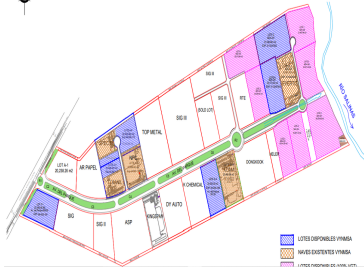

www.pinmex.com