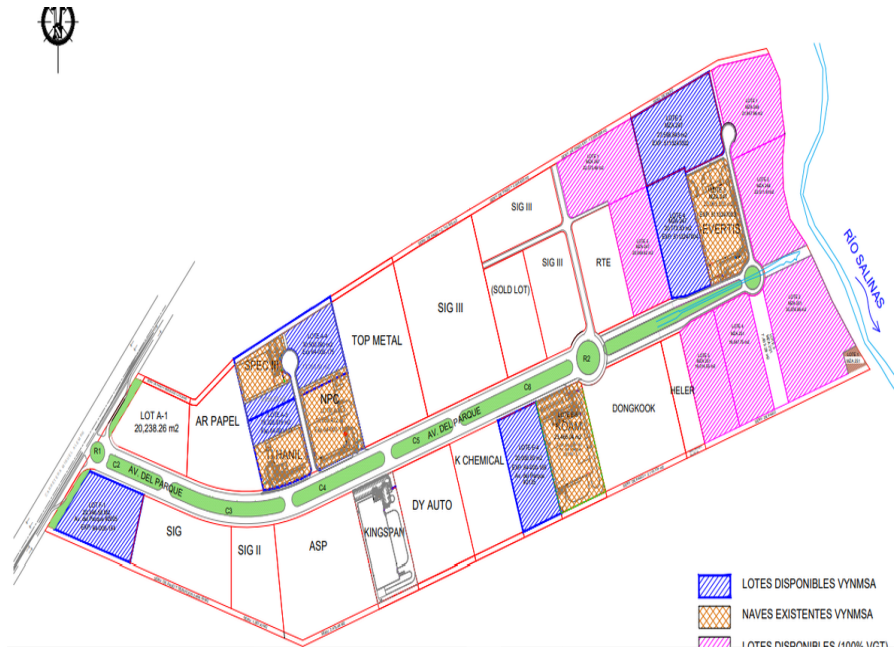

¡ENCONTRAMOS EL LUGAR PERFECTO PARA TI!

Código:  
12813

\$ 1,628,331.00 MXN

¡ENCONTRAMOS EL LUGAR PERFECTO PARA TI!

**Terreno industrial en venta en Pesquería NL.**  
**Calle:** Carretera Miguel Alemán Km. 34 **Col:** Pesquería,  
 Pesquería, Nuevo León

### COMENTARIOS DEL VENDEDOR

•Lote 02 •Manzana 247 •Terreno 27,598.843 •Precio \$59.00 USD/m2 •Acceso rápido a vialidades que conectan hacia la frontera (Nuevo Laredo) y Saltillo •Acceso directo a vialidad con conexión directa hacia carretera a Monclova \*Servicios: •Equipamiento de energía eléctrica en media tensión •Agua de pozo •Drenaje sanitario (planta de tratamiento del parque). EasyBroker ID: EB-LL2430