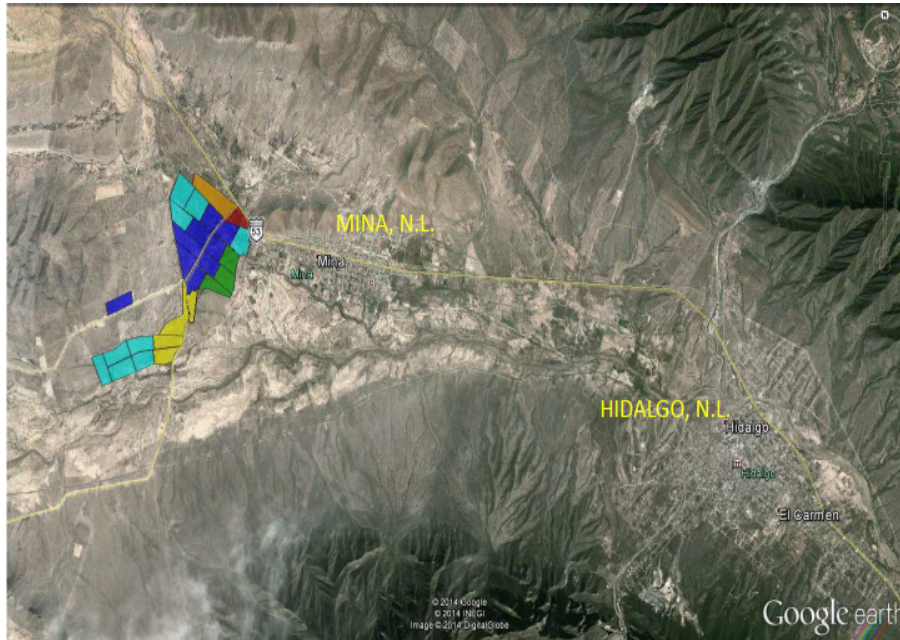

¡ENCONTRAMOS EL LUGAR PERFECTO PARA TI!

Código:
12811

\$ 552,194.98 MXN

¡ENCONTRAMOS EL LUGAR PERFECTO PARA TI!

Terreno industrial en venta en Mina NL

Calle: Carretera Monterrey-Monclova Km.37 **Col:** Mina,
Mina, Nuevo León

COMENTARIOS DEL VENDEDOR

-Parcela 136-A 25,099.769 m2 -Precio \$22.00 m2 -Uso de suelo mixto. EasyBroker ID: EB-LL0620

DATOS DEL VENDEDOR

Correo electrónico: atencion@avcinmobiliaria.com

Teléfono: 818 335 8115