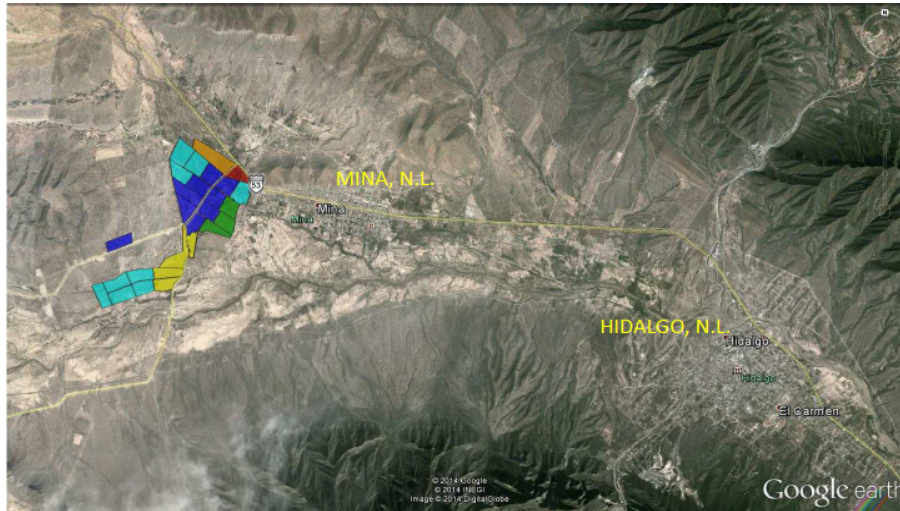

¡ENCONTRAMOS EL LUGAR PERFECTO PARA TI!

Código:  
12811

\$ 552,194.98 MXN

¡ENCONTRAMOS EL LUGAR PERFECTO PARA TI!

**Terreno industrial en venta en Mina NL**  
**Calle:** Carretera Monterrey-Monclova Km.37 **Col:** Mina,  
Mina, Nuevo León

#### COMENTARIOS DEL VENDEDOR

-Parcela 136-A 25,099.769 m2 -Precio \$22.00 m2 -Uso de suelo mixto. EasyBroker ID: EB-LL0620