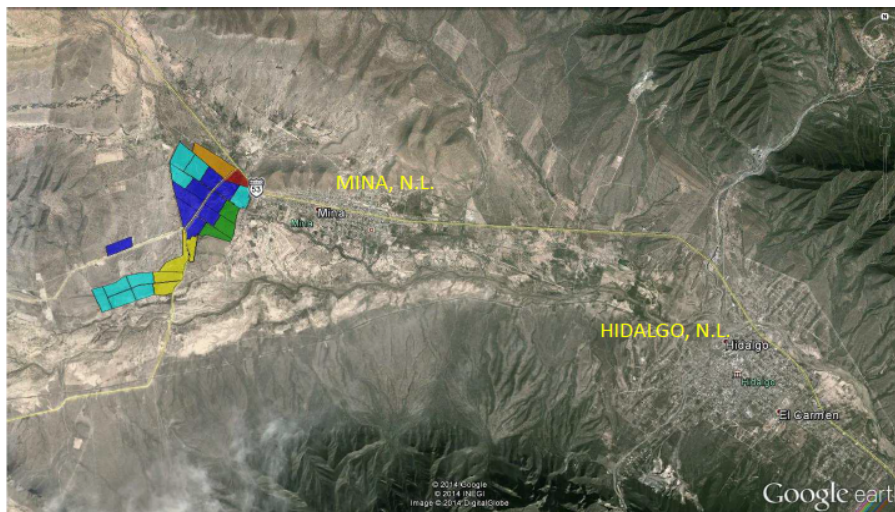

¡ENCONTRAMOS EL LUGAR PERFECTO PARA TI!

Código:
12810

\$ 3,667,856.75 MXN

¡ENCONTRAMOS EL LUGAR PERFECTO PARA TI!

Terreno industrial en venta en Mina NL

Calle: Carretera Monterrey-Monclova Km.37 **Col:** Mina,
Mina, Nuevo León

COMENTARIOS DEL VENDEDOR

-Lote 6 medida 146,714.270 m2 -Precio \$25.00 m2 -Uso de suelo mixto. EasyBroker ID: EB-LL0636

DATOS DEL VENDEDOR

Nombre: atencion@avcinmobiliaria.com

Teléfono: 818 335 8115

¡ENCONTRAMOS EL LUGAR PERFECTO PARA TI!