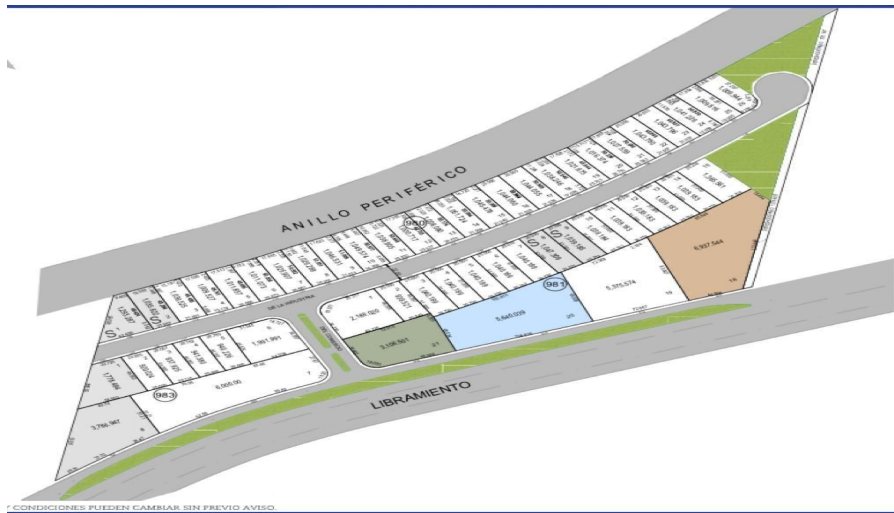

¡ENCONTRAMOS EL LUGAR PERFECTO PARA TI!

Código:
12807

\$ 14,100,000.00 MXN

¡ENCONTRAMOS EL LUGAR PERFECTO PARA TI!

Terreno industrial en venta en parque industrial en García, NL

Calle: Libramiento Noreste **Col:** Paraje San José,
García, Nuevo León

COMENTARIOS DEL VENDEDOR

•Lote 20 •Terreno 5,640.039 m2 •Precio \$2,500 m2. EasyBroker ID: EB-LL0827

DATOS DEL VENDEDOR

Nombre: atencion@avcinmobiliaria.com

Télefono:818 335 8115

¡ENCONTRAMOS EL LUGAR PERFECTO PARA TI!