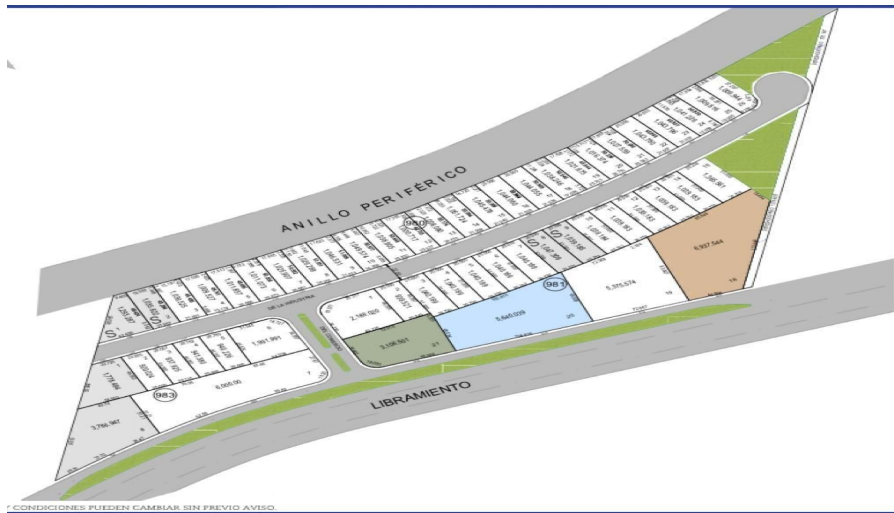

¡ENCONTRAMOS EL LUGAR PERFECTO PARA TI!

Código:
12806

\$ 15,262,596.00 MXN

¡ENCONTRAMOS EL LUGAR PERFECTO PARA TI!

Terreno industrial en venta en parque industrial en García, NL

Calle: Libramiento Noreste **Col:** Paraje San José,
García, Nuevo León

COMENTARIOS DEL VENDEDOR

•Lote 18 •Terreno 6,937.544 m2 •Precio \$2,200 m2. EasyBroker ID: EB-LL0840

DATOS DEL VENDEDOR

Nombre: atencion@avcinmobiliaria.com

Télefono:818 335 8115

¡ENCONTRAMOS EL LUGAR PERFECTO PARA TI!