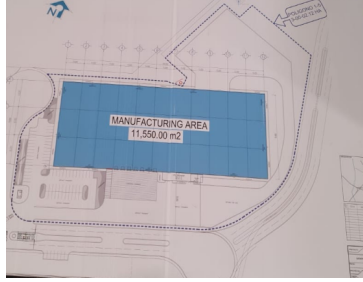

¡ENCONTRAMOS EL LUGAR PERFECTO PARA TI!

www.pinmx.com