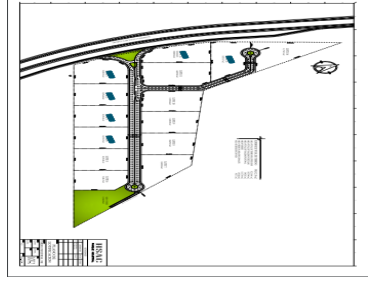

¡ENCONTRAMOS EL LUGAR PERFECTO PARA TI!

www.pinmx.com