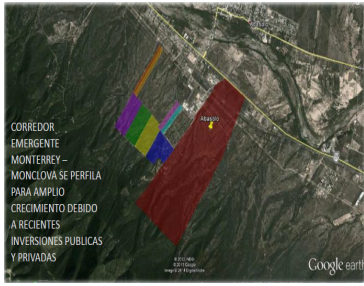

www.pinmex.com