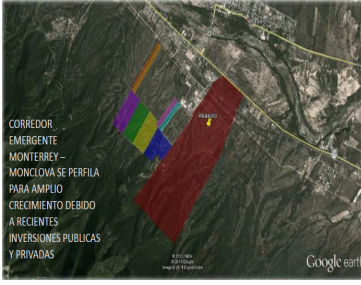

www.pinmex.com