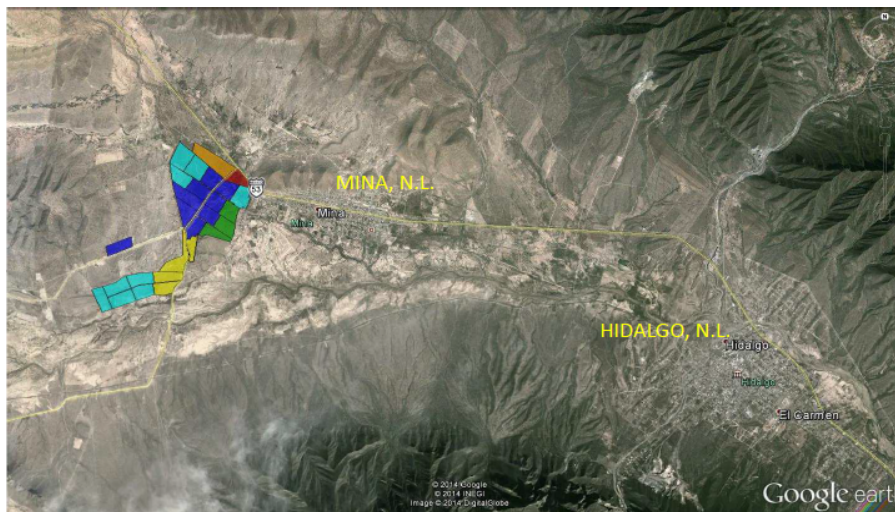

¡ENCONTRAMOS EL LUGAR PERFECTO PARA TI!

Código:
12788

\$ 2,219,593.93 MXN

¡ENCONTRAMOS EL LUGAR PERFECTO PARA TI!

Terreno industrial en Mina NL

Calle: Carretera Monterrey-Monclova Km.37 **Col:** Mina,
Mina, Nuevo León

COMENTARIOS DEL VENDEDOR

-Lote 7 100,890.633 m2 -Precio \$22.00 m2 -Uso de suelo mixto. EasyBroker ID: EB-LK9935

DATOS DEL VENDEDOR

Nombre: atencion@avcinmobiliaria.com

Teléfono:818 335 8115

¡ENCONTRAMOS EL LUGAR PERFECTO PARA TI!

LOT	AREA (m ²)
1	200.000
2	200.000
3	200.000
4	200.000
5	200.000
6	200.000
7	200.000
8	200.000
9	200.000
10	200.000
11	200.000
12	200.000
13	200.000
14	200.000
15	200.000
16	200.000
17	200.000
18	200.000
19	200.000
20	200.000
21	200.000
22	200.000
23	200.000
24	200.000
25	200.000
26	200.000
27	200.000
28	200.000
29	200.000
30	200.000
31	200.000
32	200.000
33	200.000
34	200.000
35	200.000
36	200.000
37	200.000
38	200.000
39	200.000
40	200.000
41	200.000
42	200.000
43	200.000
44	200.000
45	200.000
46	200.000
47	200.000
48	200.000
49	200.000
50	200.000
51	200.000
52	200.000
53	200.000
54	200.000
55	200.000
56	200.000
57	200.000
58	200.000
59	200.000
60	200.000
61	200.000
62	200.000
63	200.000
64	200.000
65	200.000
66	200.000
67	200.000
68	200.000
69	200.000
70	200.000
71	200.000
72	200.000
73	200.000
74	200.000
75	200.000
76	200.000
77	200.000
78	200.000
79	200.000
80	200.000
81	200.000
82	200.000
83	200.000
84	200.000
85	200.000
86	200.000
87	200.000
88	200.000
89	200.000
90	200.000
91	200.000
92	200.000
93	200.000
94	200.000
95	200.000
96	200.000
97	200.000
98	200.000
99	200.000
100	200.000