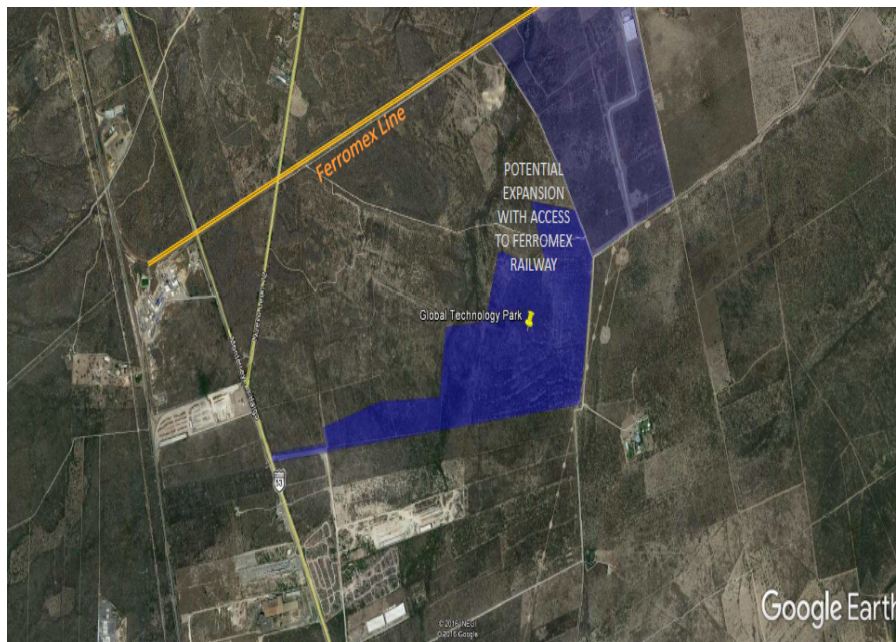

¡ENCONTRAMOS EL LUGAR PERFECTO PARA TI!

Código:
12787

\$ 1,100,135.00 MXN

¡ENCONTRAMOS EL LUGAR PERFECTO PARA TI!

Terreno industrial en El Carmen NL

Calle: Carretera Monterrey – Monclova Km 12 **Col:** Parque Industrial el Carmen, El Carmen, Nuevo León

COMENTARIOS DEL VENDEDOR

-Lote 5 28,950.931 m2 -Precio \$38.00 USD -Servicios: Luz Pozo de agua Drenaje Sanitario Telefonía Gas Natural. EasyBroker ID: EB-LK9968

DATOS DEL VENDEDOR

Nombre: atencion@avcinmobiliaria.com