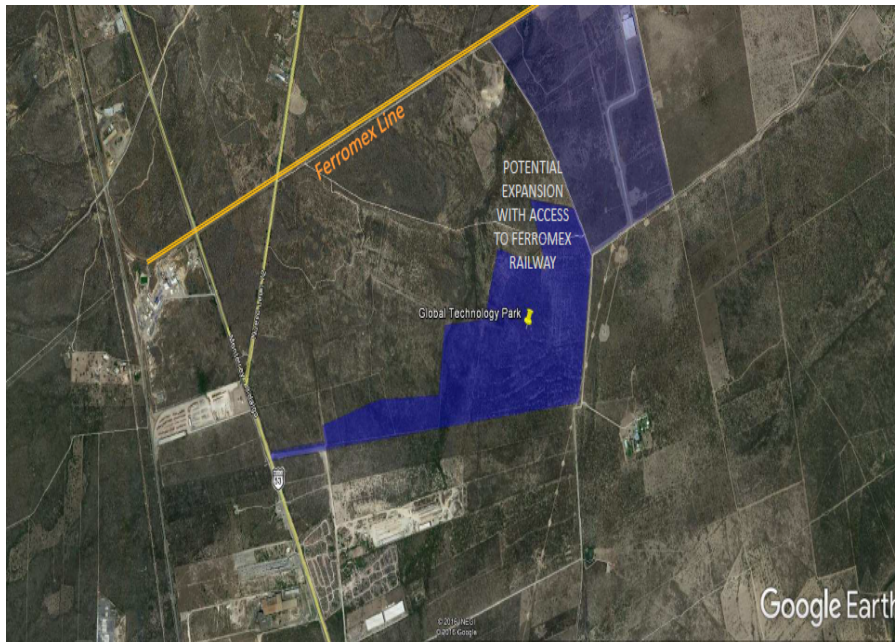

¡ENCONTRAMOS EL LUGAR PERFECTO PARA TI!

Código:
12786

\$ 572,106.00 MXN

¡ENCONTRAMOS EL LUGAR PERFECTO PARA TI!

Terreno industrial en El Carmen NL

Calle: Carretera Monterrey – Monclova Km 12 **Col:** Parque Industrial el Carmen, El Carmen, Nuevo León

COMENTARIOS DEL VENDEDOR

-Lote 3 15,055.428 m2 -Precio \$38.00 USD -Servicios: Luz Pozo de agua Drenaje Sanitario Telefonía Gas Natural *Nota: Disponibilidad y precio sujetos a cambio sin previo aviso. EasyBroker ID: EB-LL0001