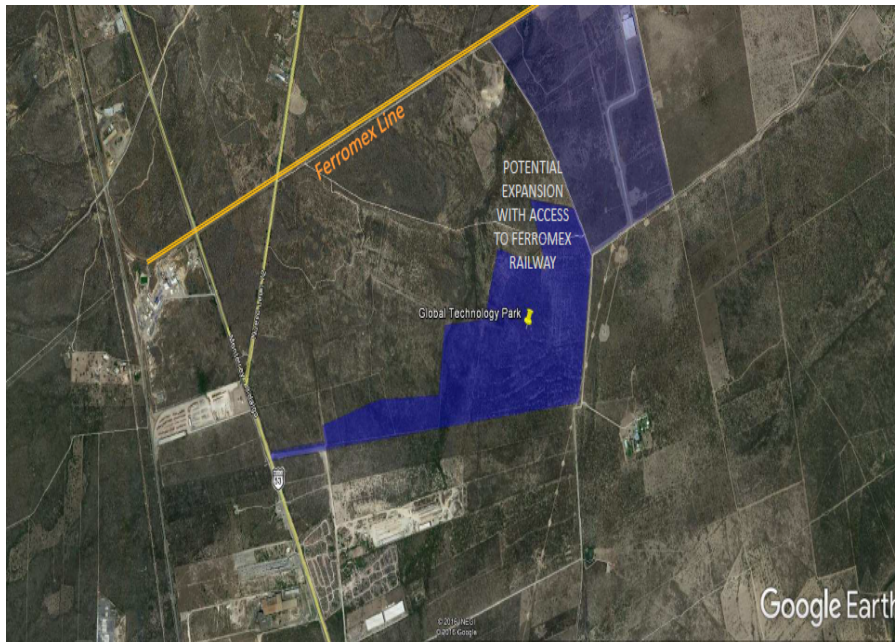

¡ENCONTRAMOS EL LUGAR PERFECTO PARA TI!

Código:
12785

$ 1,100,055.00 MXN

¡ENCONTRAMOS EL LUGAR PERFECTO PARA TI!

Terreno industrial en El Carmen NL

Calle: Carretera Monterrey – Monclova Km 12 **Col:** Parque Industrial el Carmen, El Carmen, Nuevo León

COMENTARIOS DEL VENDEDOR

-Lote 10 20,001.060 m2 -Precio $55.00 USD -Servicios: Luz Pozo de agua Drenaje Sanitario Telefonía Gas Natural NOTA: PRECIOS Y DISPONIBILIDAD SUJETOS A CAMBIOS SON PREVIO AVISO. EasyBroker ID: EB-LL0008

DATOS DEL VENDEDOR

Nombre: atencion@avcinmobiliaria.com

Teléfono: 818 335 8115

¡ENCONTRAMOS EL LUGAR PERFECTO PARA TI!