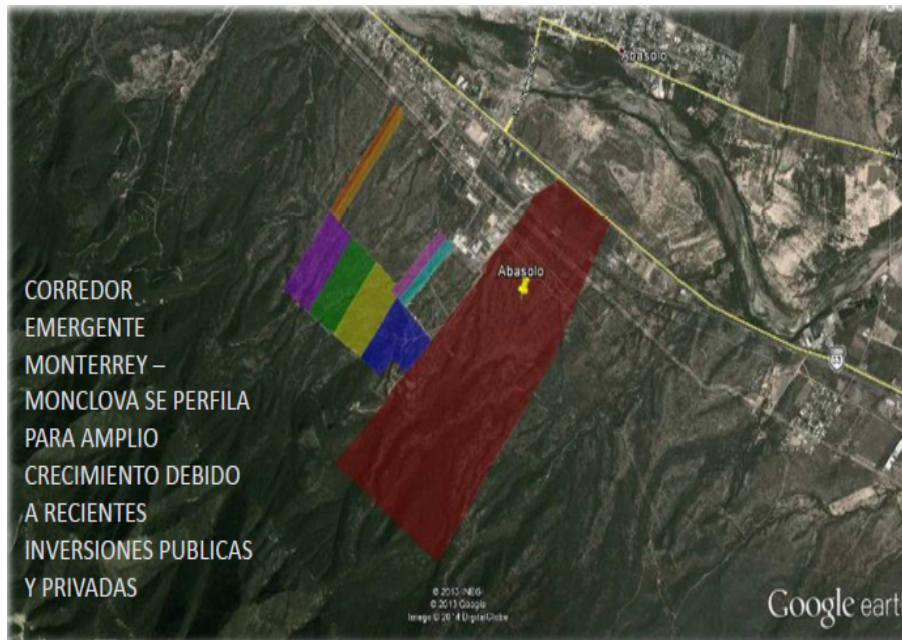

¡ENCONTRAMOS EL LUGAR PERFECTO PARA TI!

Código:
12783

\$ 739,906.10 MXN

¡ENCONTRAMOS EL LUGAR PERFECTO PARA TI!

Terreno industrial en Abasolo NL

Calle: Carretera Monterrey-Monclova Km.37 **Col:** Abasolo Centro, Abasolo, Nuevo León

COMENTARIOS DEL VENDEDOR

-Lote 5-E 26,425.218 m2 -Precio \$28.00 USDm2 -Servicios: Infraestructura y servicios a pie de terreno (Agua de pozo y luz) -Acceso directo a espuela de Ferromex -Acceso directo a la carretera Monterrey-Monclova Nuestros precios y disponibilidad están sujetos a cambios sin previo aviso . EasyBroker ID: EB-LL0025