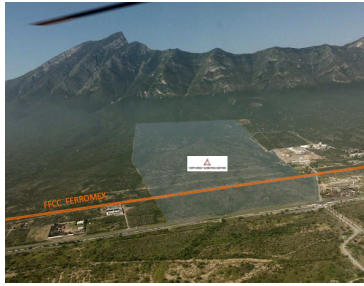

www.pinnmx.com