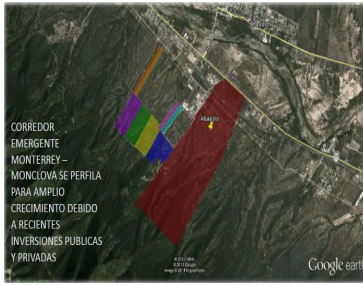

www.pinnmx.com