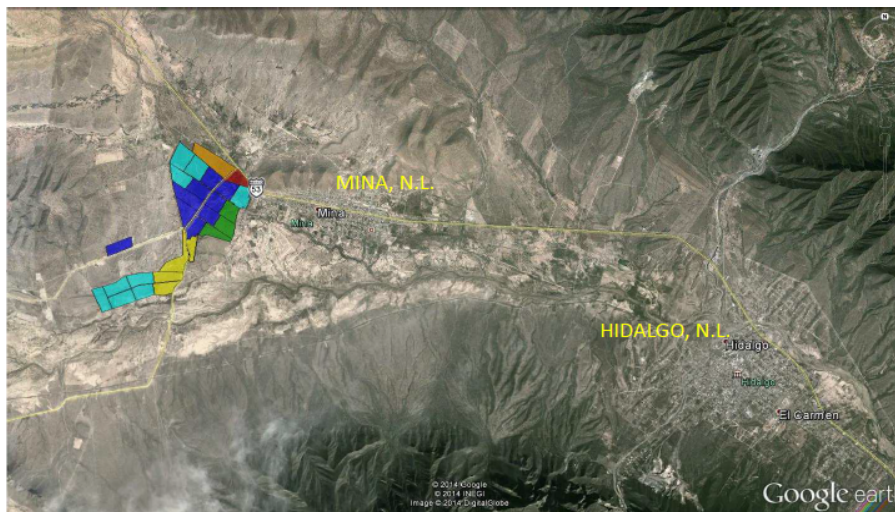

¡ENCONTRAMOS EL LUGAR PERFECTO PARA TI!

Código:
12780

$ 2,551,952.61 MXN

¡ENCONTRAMOS EL LUGAR PERFECTO PARA TI!

Terreno industrial en venta en Mina NL

Calle: Carretera Monterrey-Monclova Km.37 **Col:** Mina,
Mina, Nuevo León

COMENTARIOS DEL VENDEDOR

-Lote 22 115,997.846 m2 -Precio $22.00 m2 -Uso de suelo mixto. EasyBroker ID: EB-LL0374

DATOS DEL VENDEDOR

Nombre: atencion@avcinmobiliaria.com

Teléfono: 818 335 8115

¡ENCONTRAMOS EL LUGAR PERFECTO PARA TI!