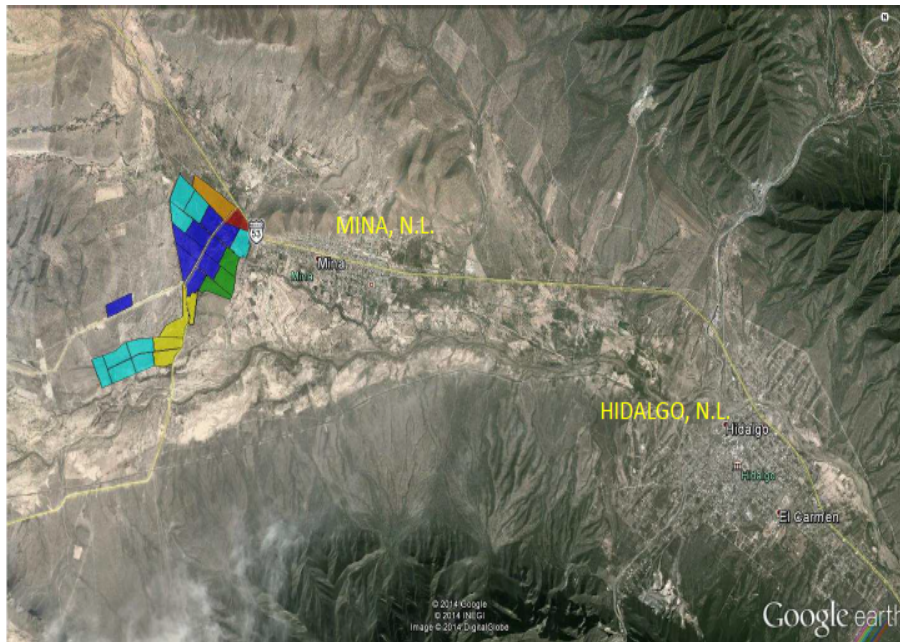

¡ENCONTRAMOS EL LUGAR PERFECTO PARA TI!

Código:
12776

\$ 1,386,545.24 MXN

¡ENCONTRAMOS EL LUGAR PERFECTO PARA TI!

Terreno industrial en venta en Mina NL
Calle: Carretera Monterrey-Monclova Km.37 **Col:** Mina,
Mina, Nuevo León

COMENTARIOS DEL VENDEDOR

-Parcela 393 63,024.782 m2 -Precio \$22.00 m2 -Uso de suelo mixto Nota: Precios y disponibilidad sujetos a cambios sin previo aviso .
EasyBroker ID: EB-LL0583

 0  0   0.00  

DATOS DEL VENDEDOR