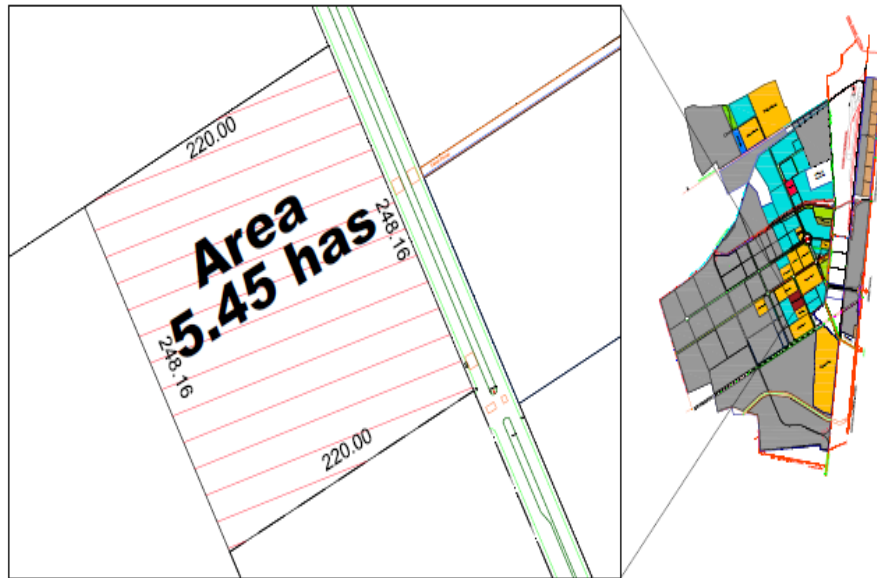

¡ENCONTRAMOS EL LUGAR PERFECTO PARA TI!

Código:
12767

\$ 4,905,000.00 MXN

¡ENCONTRAMOS EL LUGAR PERFECTO PARA TI!

Terreno industrial en venta en Salinas Victoria NL
Calle: Carretera MTY - Colombia **Col:** Valle de Salinas,
Salinas Victoria, Nuevo León

COMENTARIOS DEL VENDEDOR

Excelente terreno Industrial a la venta en Salinas Victoria NL. -Terreno de 5.45 ha -Servicios a pie de lote: -Agua - Drenaje - Luz - Fibra óptica
- Precio x m2 \$90.00 USD NOTA: PRECIOS Y DISPONIBILIDAD SUJETOS A CAMBIOS SIN PREVUO AVISO. EasyBroker ID: EB-LK9804