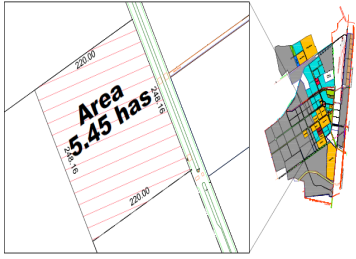

www.pinmx.com