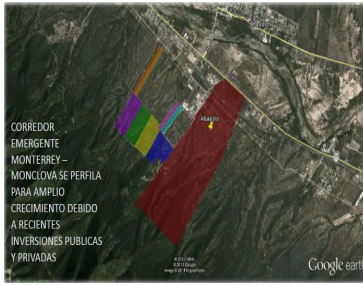

www.pinmex.com