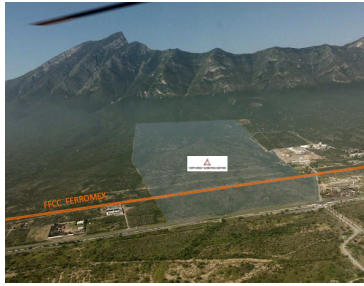

www.pinmex.com