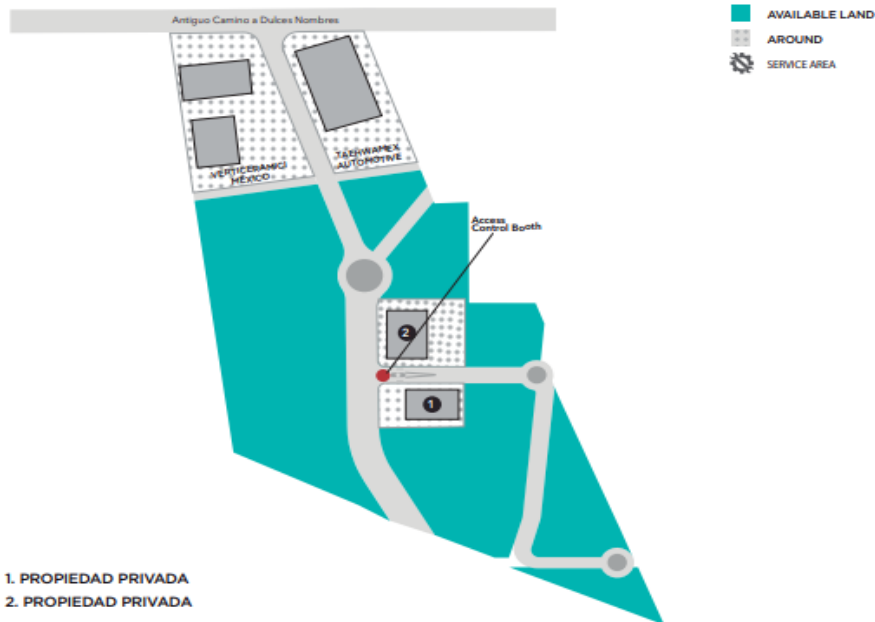

¡ENCONTRAMOS EL LUGAR PERFECTO PARA TI!

Código:  
12760

\$ 1.00 MXN

¡ENCONTRAMOS EL LUGAR PERFECTO PARA TI!

### Terreno industrial en renta en Guadalupe NL I

**Calle:** Puente Superior Paso de Ferrocarril Tampico, S.L.P. **Col:** La Condesa, Guadalupe, Nuevo León