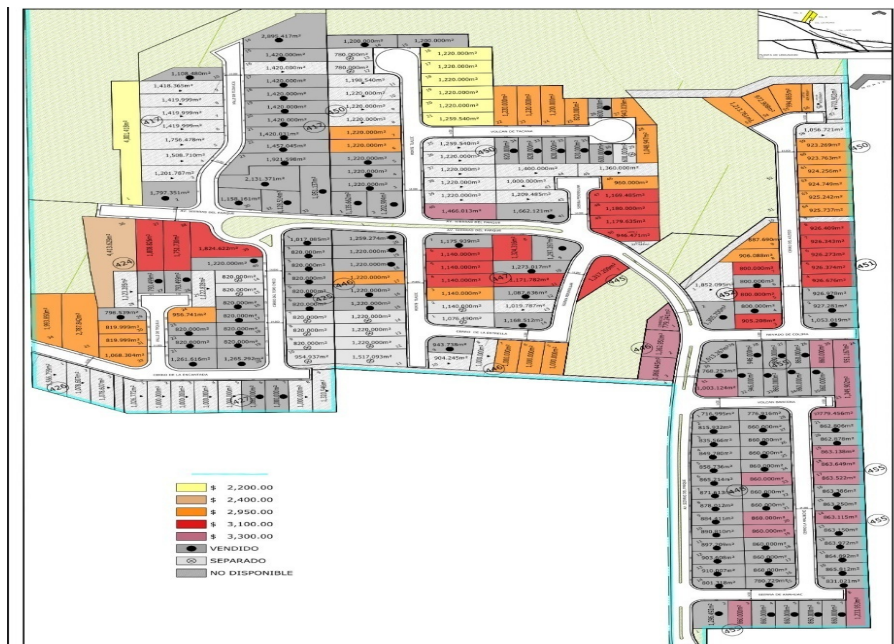

¡ENCONTRAMOS EL LUGAR PERFECTO PARA TI!

Código:
12759

\$ 11,468,000.00 MXN

¡ENCONTRAMOS EL LUGAR PERFECTO PARA TI!

Terreno industrial en venta en Santa Catarina, Nuevo León.
Calle: Rincón de Las Mitras **Col:** Rincón Del Poniente,
 Santa Catarina, Nuevo León

COMENTARIOS DEL VENDEDOR

Terreno industrial en venta en Santa Catarina Nuevo León. Dentro de parque industrial. -Terreno 4,880m2 -Lotes 16, 17, 18, y 19 -Precio \$2,350.00. EasyBroker ID: EB-LK6613

DATOS DEL VENDEDOR