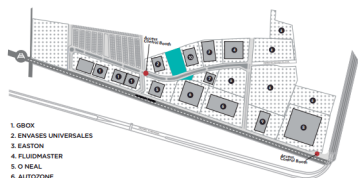

AVAILABLE LAND
AROUND
SERVICE AREA

www.pinmx.com