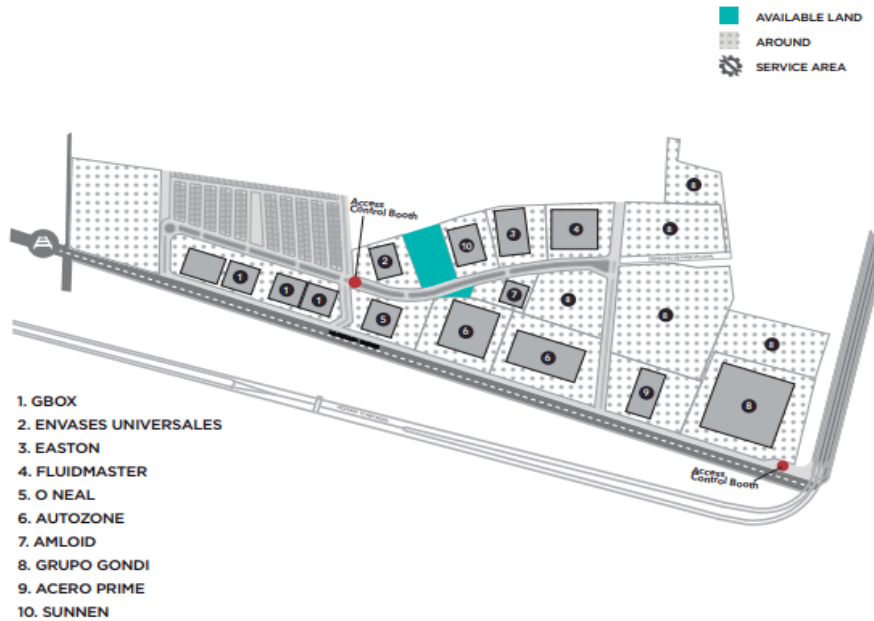

¡ENCONTRAMOS EL LUGAR PERFECTO PARA TI!

Código:
12757

\$ 2,125,000.00 MXN

¡ENCONTRAMOS EL LUGAR PERFECTO PARA TI!

Terreno industrial en venta en Guadalupe NL

Calle: Puente Superior Paso de Ferrocarril Tampico, S.L.P. **Col:** La Condesa, Guadalupe, Nuevo León

COMENTARIOS DEL VENDEDOR

Available Hectares: 1.70 ha Price 125USDM2 OUR INFRASTRUCTURE •Well Water •Sanitary Sewage •Fiber Optics •Electricity (Mid Tension) •Access Control •Natural Gas *El cliente tiene la opción de construir el mismo o que el parque le construya. EasyBroker ID: EB-LK6634